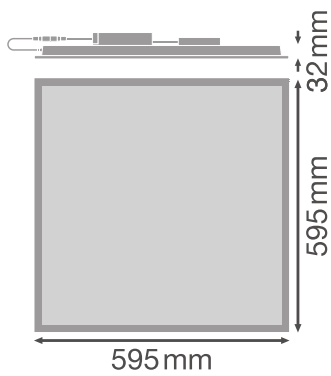

- Direkter Ersatz für Leuchten mit Leuchtstofflampen
- Büroräume, Konferenzräume
- Empfangsbereiche, Eingangsbereiche, Korridore, Aufzüge
- Geeignet für Deckeneinbausysteme mit einem Rastermaß von 600 x 600 mm

Photometrische Daten

Lichtstrom	4320 lm
Lichtausbeute	120 lm/W
Farbtemperatur	3000 K
Lichtfarbe (Bezeichnung)	Warm weiß
Farbwiedergabeindex Ra	> 80
Standardabweichung des Farbabgleichs	3 sdc _m
Lichtstärke	-
Flimmerarm	Ja
Flimmer-Messgröße (Pst LM)	-
Messgröße für Stroboskop-Effekte (SVM)	-
Photobiologische Risikogruppe gemäß EN62778	RG0
Photobiologische Risikogruppe gemäß EN62471	RG0
Ausstrahlungswinkel	120 °
UGR	< 22

LDC typ cone

LDC typ polar

Maße & Gewicht

Durchmesser	- mm
Länge	595.00 mm
Breite	595.00 mm
Höhe	32.00 mm
Produktgewicht	1750,00 g

Materialien & Farben

Produktfarbe	Weiß
Gehäusefarbe	Weiß
Gehäusematerial	Aluminium
Material Abdeckung	Polystyrol (PS)
Material der lichtemittierenden Fläche	Polystyrol
Glühdrahtprüfung nach IEC 60695-2-12	650 °C
Quecksilbergehalt der Lampe	0.0 mg