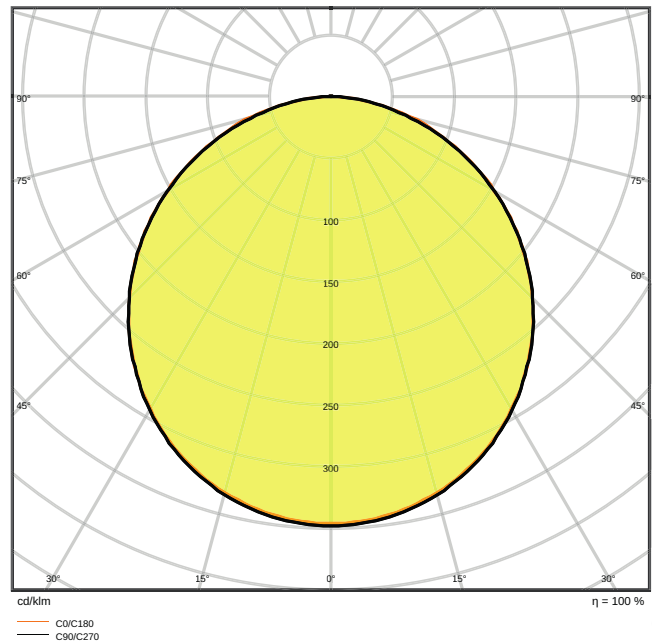

Photometrische Daten

Lichtstrom	4320 lm
Lichtausbeute	120 lm/W
Farbtemperatur	3000 K
Lichtfarbe (Bezeichnung)	Warm weiß
Farbwiedergabeindex Ra	> 80
Standardabweichung des Farbabgleichs	3 sdc _m
Lichtstärke	-
Flimmerarm	Ja
Flimmer-Messgröße (Pst LM)	-
Messgröße für Stroboskop-Effekte (SVM)	-
Photobiologische Risikogruppe gemäß EN62778	RG0
Photobiologische Risikogruppe gemäß EN62471	RG0
Ausstrahlungswinkel	120 °
UGR	< 22

LDC typ cone

LDC typ polar

Maße & Gewicht

Durchmesser	- mm
Länge	595.00 mm
Breite	595.00 mm
Höhe	32.00 mm
Produktgewicht	1750,00 g

Materialien & Farben

Produktfarbe	Weiß
Gehäusefarbe	Weiß
Gehäusematerial	Aluminium
Material Abdeckung	Polystyrol (PS)
Material der lichtemittierenden Fläche	Polystyrol
Glühdrahtprüfung nach IEC 60695-2-12	650 °C
Quecksilbergehalt der Lampe	0.0 mg