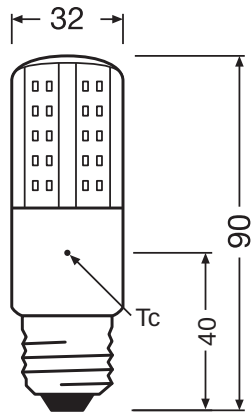

### Maße & Gewicht

Gesamtlänge	90.00 mm
Länge	90.00 mm
Breite (einschließlich runde Leuchten)	32,0 mm
Länge (einschließlich runde Leuchten)	32,0 mm
Durchmesser	32,0 mm
Maximaler Durchmesser	32 mm
Produktgewicht	55,00 g