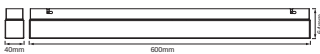

### Maße & Gewicht

Länge	600.00 mm
Breite	40.00 mm
Höhe	70.00 mm
Produktgewicht	800,00 g