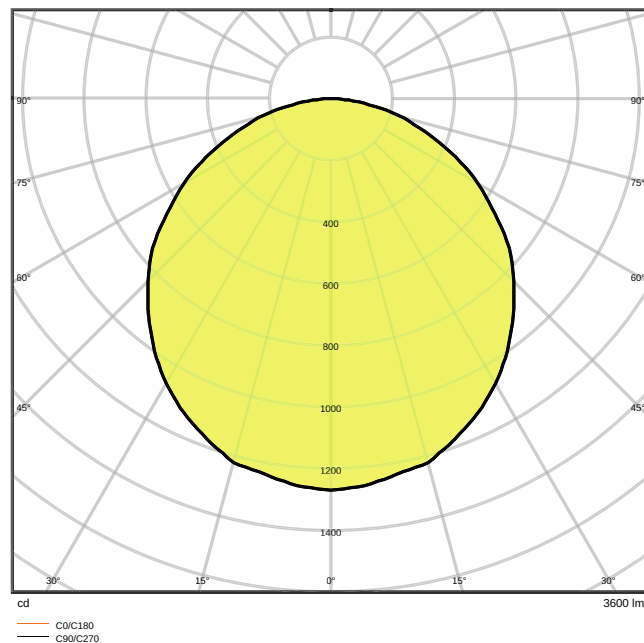

LDC typ cone