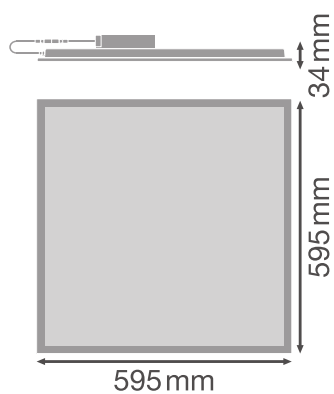

## PANEL VAL 600 36 W 6500 K WT

PANEL VALUE 600 | Quadratische Einlege-Leuchte, 600 x 600 mm

### Photometrische Daten

Lichtstrom	3600 lm
Lichtausbeute	100 lm/W
Farbtemperatur	6500 K
Lichtfarbe (Bezeichnung)	Kaltes Tageslicht
Farbwiedergabeindex Ra	> 80
Standardabweichung des Farbabgleichs	5 sdc <sub>m</sub>
Lichtstärke	-
Flimmerarm	Ja
Flimmer-Messgröße (Pst LM)	-
Messgröße für Stroboskop-Effekte (SVM)	-
Photobiologische Risikogruppe gemäß EN62778	RG0
Ausstrahlungswinkel	120 °

## Maße & Gewicht

Länge	595.00 mm
Breite	595.00 mm
Höhe	35.00 mm
Produktgewicht	1800,00 g

**Materialien & Farben**

Produktfarbe	Weiß
Gehäusefarbe	Weiß
Gehäusematerial	Aluminium
Material Abdeckung	Polystyrol (PS)
Material der lichtemittierenden Fläche	Polystyrol
Glühdrahtprüfung nach IEC 60695-2-12	650 °C
Quecksilbergehalt der Lampe	0.0 mg