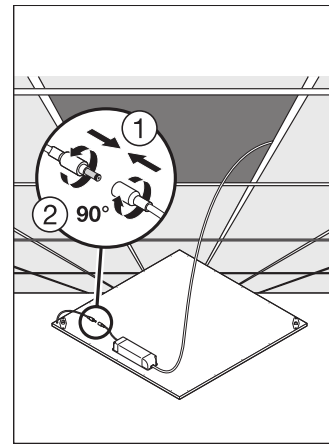

Referenzen / Verweise

- Zur Garantie siehe www.ledvance.de/garantie

Haftungsausschluss

Änderungen und Irrtümer vorbehalten. Vergewissern Sie sich, dass Sie immer den neuesten Stand verwenden.