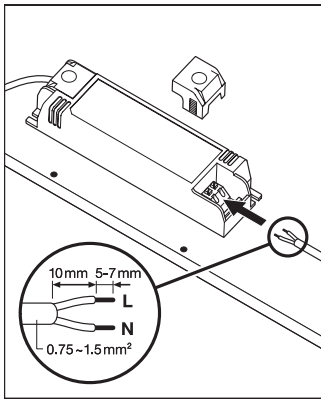

Referenzen / Verweise

- Zur Garantie siehe www.ledvance.de/garantie

Haftungsausschluss

Änderungen und Irrtümer vorbehalten. Vergewissern Sie sich, dass Sie immer den neuesten Stand verwenden.