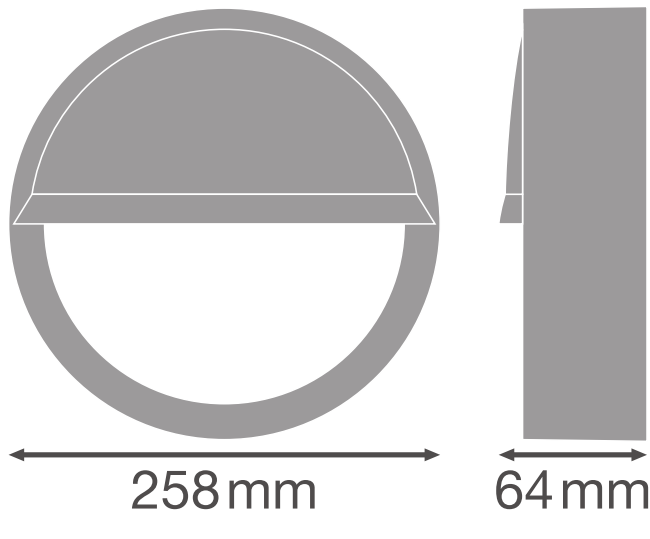

### Produkteigenschaften

- Halbvisiering für Surface Bulkhead
- Verfügbar für die 250 mm und 300 mm Versionen
- In schwarz und weiss verfügbar
- Stoßfestigkeit: IK10

**TECHNISCHE DATEN**

**Maße & Gewicht**

Durchmesser	258 mm
Höhe	64,0 mm
Produktgewicht	210,00 g

Product line drawing with numbers

Product line drawing with numbers

**Materialien & Farben**

Produktfarbe	Weiß
Material Abdeckung	Polycarbonat (PC)

**Anwendung & Installation**

---

**DOWNLOADS**

DOWNLOADS	
	User instruction SURFACE BULKHEAD
	Ausschreibungstexte Tender Text 4058075375482

---

**VERPACKUNGSMFORMATIONEN**

EAN	Verpackungseinheit (Stück pro Einheit)	Abmessungen (Länge x Breite x Höhe)	Bruttogewicht	Volumen
4058075375482	Faltschachtel 1	74 mm x 272 mm x 262 mm	292.00 g	5.27 dm <sup>3</sup>
4058075375499	Versandschachtel 8	550 mm x 285 mm x 315 mm	2918.00 g	49.38 dm <sup>3</sup>