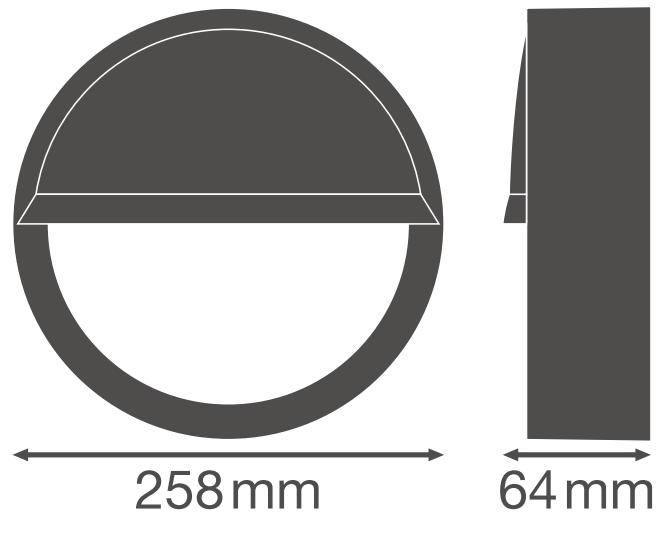

### Produkteigenschaften

- Halbvisiering für Surface Bulkhead
- Verfügbar für die 250 mm und 300 mm Versionen
- In schwarz und weiss verfügbar
- Stoßfestigkeit: IK10

**TECHNISCHE DATEN**

**Maße & Gewicht**

Durchmesser	258 mm
Höhe	64,0 mm
Produktgewicht	210,00 g

Product line drawing with numbers

Product line drawing with numbers

**Materialien & Farben**

Produktfarbe	Weiß
Material Abdeckung	Polycarbonat (PC)

**Anwendung & Installation**

---

**DOWNLOADS**

DOWNLOADS	
	User instruction SURFACE BULKHEAD
	Ausschreibungstexte Tender Text 4058075375482

---

**VERPACKUNGSMFORMATIONEN**

EAN	Verpackungseinheit (Stück pro Einheit)	Abmessungen (Länge x Breite x Höhe)	Bruttogewicht	Volumen
4058075375482	Faltschachtel 1	74 mm x 272 mm x 262 mm	292.00 g	5.27 dm <sup>3</sup>
4058075375499	Versandschachtel 8	550 mm x 285 mm x 315 mm	2918.00 g	49.38 dm <sup>3</sup>