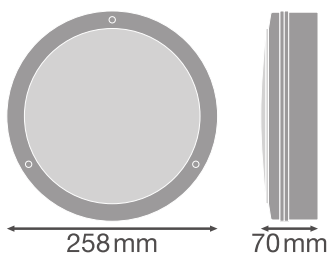

Photometrische Daten

Lichtstrom	800 lm
Lichtausbeute	80 lm/W
Farbtemperatur	4000 K
Lichtfarbe (Bezeichnung)	Kalt weiß
Farbwiedergabeindex Ra	> 80
Standardabweichung des Farbabgleichs	< 5 sdc _m
Lichtstärke	-
Flimmerarm	Ja
Flimmer-Messgröße (Pst LM)	-
Messgröße für Stroboskop-Effekte (SVM)	-
Photobiologische Risikogruppe gemäß EN62778	RG0
Ausstrahlungswinkel	120 °

LDC typ cone

LDC typ polar

Maße & Gewicht

Durchmesser	250,00 mm
Breite	- mm
Höhe	70.00 mm
Produktgewicht	520,00 g

Materialien & Farben

Produktfarbe	Schwarz
--------------	---------

Gehäusefarbe	Schwarz
Gehäusematerial	Polycarbonat (PC)
Material Abdeckung	Polycarbonat (PC)
Material der lichtemittierenden Fläche	Polykarbonat (PC)
Glühdrahtprüfung nach IEC 60695-2-12	850 °C
Quecksilbergehalt der Lampe	0.0 mg