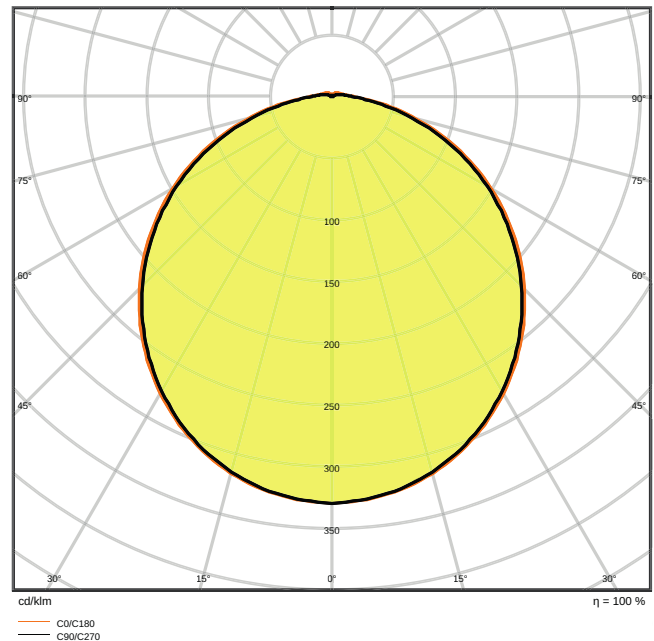

Photometrische Daten

Lichtstrom	800 lm
Lichtausbeute	80 lm/W
Farbtemperatur	4000 K
Lichtfarbe (Bezeichnung)	Kalt weiß
Farbwiedergabeindex Ra	> 80
Standardabweichung des Farbabgleichs	< 5 sdc _m
Lichtstärke	-
Flimmerarm	Ja
Flimmer-Messgröße (Pst LM)	-
Messgröße für Stroboskop-Effekte (SVM)	-
Photobiologische Risikogruppe gemäß EN62778	RG0
Ausstrahlungswinkel	120 °

LDC typ cone

LDC typ polar

Maße & Gewicht

Durchmesser	250,00 mm
Breite	- mm
Höhe	70.00 mm
Produktgewicht	520,00 g

Materialien & Farben

Produktfarbe	Schwarz
--------------	---------

Gehäusefarbe	Schwarz
Gehäusematerial	Polycarbonat (PC)
Material Abdeckung	Polycarbonat (PC)
Material der lichtemittierenden Fläche	Polykarbonat (PC)
Glühdrahtprüfung nach IEC 60695-2-12	850 °C
Quecksilbergehalt der Lampe	0.0 mg