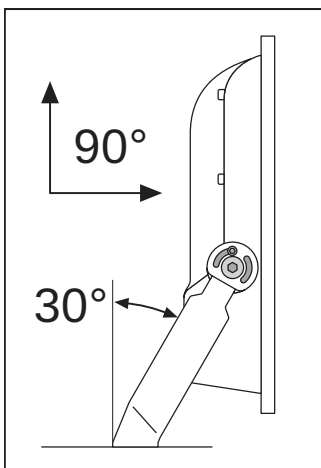

DOWNLOADS

- Ausschreibungstexte
  Tender Text 4058075352162
- Declarations of conformity
  FLOOD LED BK 100 DEG IP65
- IES file (IES)
  FLOOD LED 180W 3000K BK 100DEG IP65
- LDT file (Eulumdat)
  FLOOD LED 180W 3000K BK 100DEG IP65
- R3D file (Relux 3D Model)
  FLOODLIGHT 180W
- M4D file (3D Model with rotation axis)
  FLOODLIGHT 180W
- UGR file (UGR table)
  FLOOD LED 180W 3000K BK 100DEG IP65

VERPACKUNGSMITTEL

EAN	Verpackungseinheit (Stück pro Einheit)	Abmessungen (Länge x Breite x Höhe)	Bruttogewicht	Volumen
4058075352162	Versandschachtel 1	423 mm x 355 mm x 144 mm	5710.00 g	21.62 dm³

Die genannten Produktnummern beschreiben die kleinste bestellbare Mengeneinheit. Eine Versandeinheit kann mehrere Einzelprodukte beinhalten. Als Bestellmenge verwenden Sie bitte das Ein- oder Mehrfache einer Versandeinheit.

WEITERE KATALOGINFORMATIONEN

Referenzen / Verweise