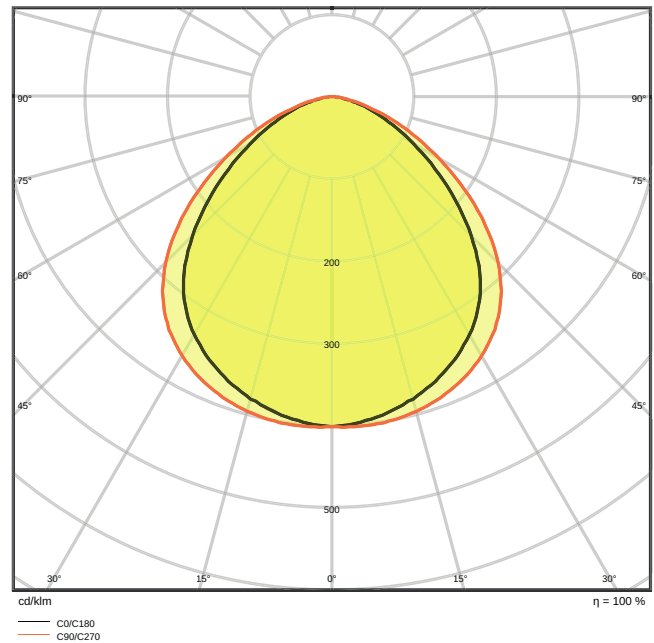

LDC typ polar