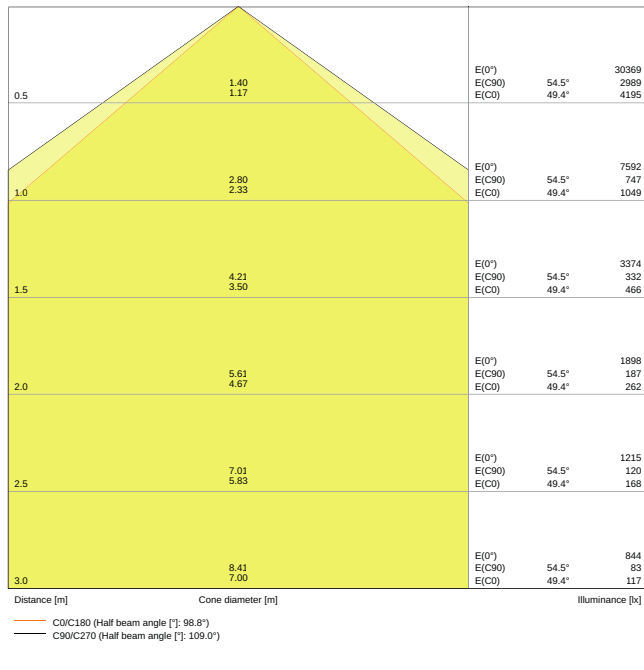

LDC typ cone