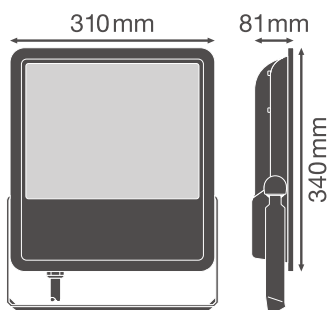

### Produkteigenschaften

- Leuchten-Lichtausbeute: bis zu 110 lm/W
- Symmetrischer Ausstrahlungswinkel: 100° x 100°
- Montagebügel mit Rotationsbereich von bis zu 180°
- Schutzart: IP65
- Stoßfestigkeit: IK08
- Umgebungstemperaturbereich bei Betrieb: -20...+50 °C
- Anschluss über Kabel (1 m), Verdrahtung erforderlich

### Photometrische Daten

Lichtstrom	18900 lm
Lichtausbeute	105 lm/W
Farbtemperatur	3000 K
Lichtfarbe (Bezeichnung)	Warm weiß
Farbwiedergabeindex Ra	$\geq 80$
Standardabweichung des Farbabgleichs	$\leq 5$ sdc <sub>m</sub>
Photobiologische Risikogruppe gemäß EN62778	RG1
Photobiologische Risikogruppe gemäß EN62471	RG0
Ausstrahlungswinkel	100 ° x 100 °

### Maße & Gewicht

Länge	340.00 mm
Breite	310.00 mm
Höhe	81.00 mm
Produktgewicht	4900,00 g
Kabellänge	1000 mm

**Materialien & Farben**

Produktfarbe	Schwarz
Gehäusefarbe	Schwarz
Gehäusematerial	Aluminium
Material Abdeckung	Gehärtetes Glas
Material der lichtemittierenden Fläche	Glas
Glühdrahtprüfung nach IEC 60695-2-12	650 °C
Quecksilbergehalt der Lampe	0.0 mg