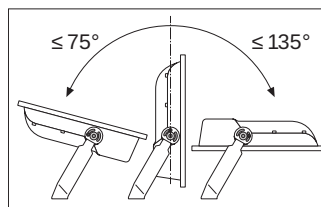

DOWNLOADS

- Ausschreibungstexte
  Tender Text 4058075352162
- Declarations of conformity
  FLOOD LED BK 100 DEG IP65
- IES file (IES)
  FLOOD LED 180W 3000K BK 100DEG IP65
- LDT file (Eulumdat)
  FLOOD LED 180W 3000K BK 100DEG IP65
- R3D file (Relux 3D Model)
  FLOODLIGHT 180W
- M4D file (3D Model with rotation axis)
  FLOODLIGHT 180W
- UGR file (UGR table)
  FLOOD LED 180W 3000K BK 100DEG IP65

VERPACKUNGSMITTEL

EAN	Verpackungseinheit (Stück pro Einheit)	Abmessungen (Länge x Breite x Höhe)	Bruttogewicht	Volumen
4058075352162	Versandschachtel 1	423 mm x 355 mm x 144 mm	5710.00 g	21.62 dm³

Die genannten Produktnummern beschreiben die kleinste bestellbare Mengeneinheit. Eine Versandeinheit kann mehrere Einzelprodukte beinhalten. Als Bestellmenge verwenden Sie bitte das Ein- oder Mehrfache einer Versandeinheit.

WEITERE KATALOGINFORMATIONEN

Referenzen / Verweise