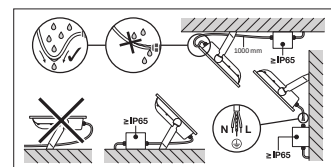

DOWNLOADS

- Ausschreibungstexte
  Tender Text 4058075352162
- Declarations of conformity
  FLOOD LED BK 100 DEG IP65
- IES file (IES)
  FLOOD LED 180W 3000K BK 100DEG IP65
- LDT file (Eulumdat)
  FLOOD LED 180W 3000K BK 100DEG IP65
- R3D file (Relux 3D Model)
  FLOODLIGHT 180W
- M4D file (3D Model with rotation axis)
  FLOODLIGHT 180W
- UGR file (UGR table)
  FLOOD LED 180W 3000K BK 100DEG IP65

VERPACKUNGSMITTEL

EAN	Verpackungseinheit (Stück pro Einheit)	Abmessungen (Länge x Breite x Höhe)	Bruttogewicht	Volumen
4058075352162	Versandschachtel 1	423 mm x 355 mm x 144 mm	5710.00 g	21.62 dm³

Die genannten Produktnummern beschreiben die kleinste bestellbare Mengeneinheit. Eine Versandeinheit kann mehrere Einzelprodukte beinhalten. Als Bestellmenge verwenden Sie bitte das Ein- oder Mehrfache einer Versandeinheit.

WEITERE KATALOGINFORMATIONEN

Referenzen / Verweise