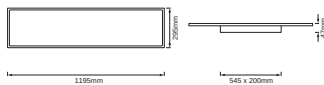

### Maße & Gewicht

Länge	1195.00 mm
Breite	295.00 mm
Höhe	46.60 mm
Produktgewicht	4056,00 g