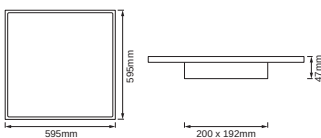

### Maße & Gewicht

Länge	595.00 mm
Breite	595.00 mm
Höhe	46.60 mm
Produktgewicht	3387,00 g