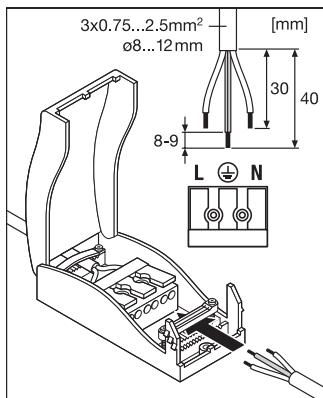

DOWNLOADS

LDT file (Eulumdat)
PL PFM 600 30W 3000K

R3D file (Relux 3D Model)
PANEL 600

M3D file (3D Model)
PANEL 600

UGR file (UGR table)
PL PFM 600 30W 3000K

VERPACKUNGSMITTEL

EAN	Verpackungseinheit (Stück pro Einheit)	Abmessungen (Länge x Breite x Höhe)	Bruttogewicht	Volumen
4058075225152	Faltschachtel 1	40 mm x 627 mm x 684 mm	2320.00 g	17.15 dm³
4058075394612	Versandschachtel 6	782 mm x 150 mm x 687 mm	16063.00 g	80.59 dm³
4058075225169	Versandschachtel 4	695 mm x 170 mm x 645 mm	11480.00 g	76.21 dm³

Die genannten Produktnummern beschreiben die kleinste bestellbare Mengeneinheit. Eine Versandeinheit kann mehrere Einzelprodukte beinhalten. Als Bestellmenge verwenden Sie bitte das Ein- oder Mehrfache einer Versandeinheit.

WEITERE KATALOGINFORMATIONEN