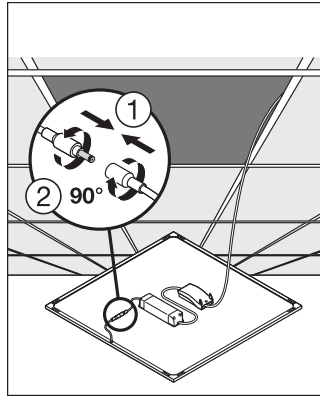

Referenzen / Verweise

- Zur Garantie siehe www.ledvance.de/garantie

Haftungsausschluss

Änderungen und Irrtümer vorbehalten. Vergewissern Sie sich, dass Sie immer den neuesten Stand verwenden.