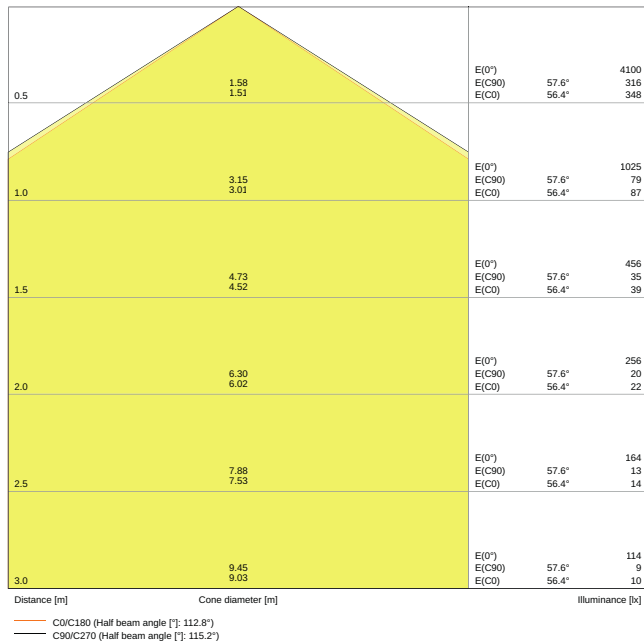

PRODUKTDATENBLATT

PANEL PFM 600 30 W 3000 K WT

PANEL PERFORMANCE 600 | Quadratische Einlege-Leuchte, 600 x 600 mm

Anwendungsgebiete

- Direkter Ersatz für Leuchten mit Leuchtstofflampen
- Flure
- Büros
- Konferenzräume
- Empfangsbereiche
- Eingangsbereiche
- Aufzüge
- Geeignet für Deckeneinbausysteme mit einem Rastermaß von 600 x 600 mm

Photometrische Daten

Lichtstrom	3000 lm
Lichtausbeute	100 lm/W
Farbtemperatur	3000 K
Lichtfarbe (Bezeichnung)	Warm weiß
Farbwiedergabeindex Ra	≥ 80
Standardabweichung des Farbabgleichs	5 sdc _m
Flimmerarm	Ja
Photobiologische Risikogruppe gemäß EN62778	RG0
Ausstrahlungswinkel	120 °

LDC typ cone

LDC typ polar

Maße & Gewicht

Länge	595.00 mm
Breite	595.00 mm
Höhe	9.00 mm
Produktgewicht	2000,00 g

Product line drawing with numbers

Product line drawing with numbers

Materialien & Farben

Produktfarbe	Weiß
Gehäusefarbe	Weiß
Gehäusematerial	Aluminium
Material Abdeckung	Polystyrol (PS)
Material der lichtemittierenden Fläche	Polystyrol
Glühdrahtprüfung nach IEC 60695-2-12	650 °C
Quecksilbergehalt der Lampe	0.0 mg