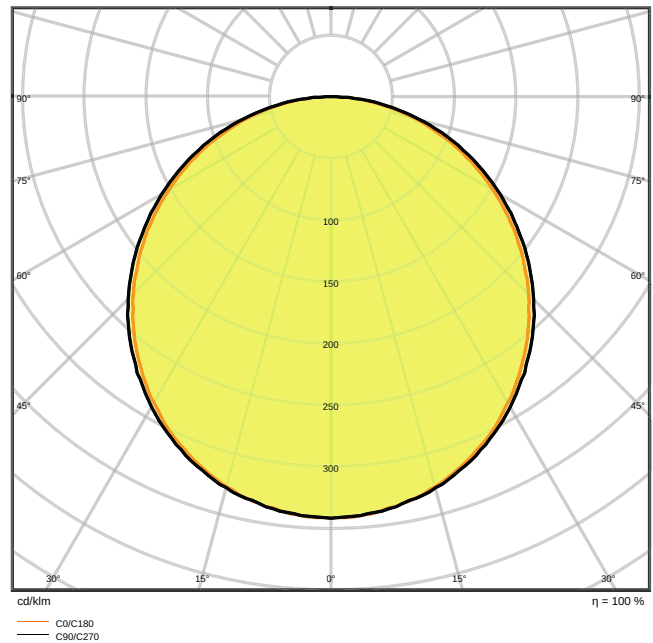

LDC typ cone

LDC typ polar

Maße & Gewicht

Länge	595.00 mm
Breite	595.00 mm
Höhe	9.00 mm
Produktgewicht	2000,00 g

Product line drawing with numbers

Product line drawing with numbers

Materialien & Farben

Produktfarbe	Weiß
Gehäusefarbe	Weiß
Gehäusematerial	Aluminium
Material Abdeckung	Polystyrol (PS)
Material der lichtemittierenden Fläche	Polystyrol
Glühdrahtprüfung nach IEC 60695-2-12	650 °C
Quecksilbergehalt der Lampe	0.0 mg