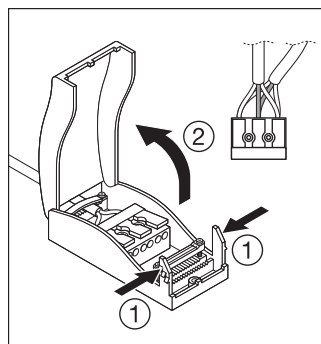

DOWNLOADS

LDT file (Eulumdat)
PL PFM 600 30W 3000K

R3D file (Relux 3D Model)
PANEL 600

M3D file (3D Model)
PANEL 600

UGR file (UGR table)
PL PFM 600 30W 3000K

VERPACKUNGSMITTEL

EAN	Verpackungseinheit (Stück pro Einheit)	Abmessungen (Länge x Breite x Höhe)	Bruttogewicht	Volumen
4058075225152	Faltschachtel 1	40 mm x 627 mm x 684 mm	2320.00 g	17.15 dm³
4058075394612	Versandschachtel 6	782 mm x 150 mm x 687 mm	16063.00 g	80.59 dm³
4058075225169	Versandschachtel 4	695 mm x 170 mm x 645 mm	11480.00 g	76.21 dm³

Die genannten Produktnummern beschreiben die kleinste bestellbare Mengeneinheit. Eine Versandeinheit kann mehrere Einzelprodukte beinhalten. Als Bestellmenge verwenden Sie bitte das Ein- oder Mehrfache einer Versandeinheit.

WEITERE KATALOGINFORMATIONEN