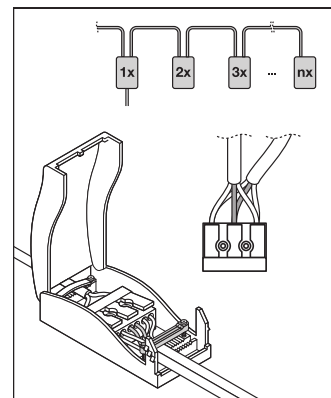

DOWNLOADS

LDT file (Eulumdat)
PL PFM 600 30W 3000K

R3D file (Relux 3D Model)
PANEL 600

M3D file (3D Model)
PANEL 600

UGR file (UGR table)
PL PFM 600 30W 3000K

VERPACKUNGSMITTEL

EAN	Verpackungseinheit (Stück pro Einheit)	Abmessungen (Länge x Breite x Höhe)	Bruttogewicht	Volumen
4058075225152	Faltschachtel 1	40 mm x 627 mm x 684 mm	2320.00 g	17.15 dm³
4058075394612	Versandschachtel 6	782 mm x 150 mm x 687 mm	16063.00 g	80.59 dm³
4058075225169	Versandschachtel 4	695 mm x 170 mm x 645 mm	11480.00 g	76.21 dm³

Die genannten Produktnummern beschreiben die kleinste bestellbare Mengeneinheit. Eine Versandeinheit kann mehrere Einzelprodukte beinhalten. Als Bestellmenge verwenden Sie bitte das Ein- oder Mehrfache einer Versandeinheit.

WEITERE KATALOGINFORMATIONEN