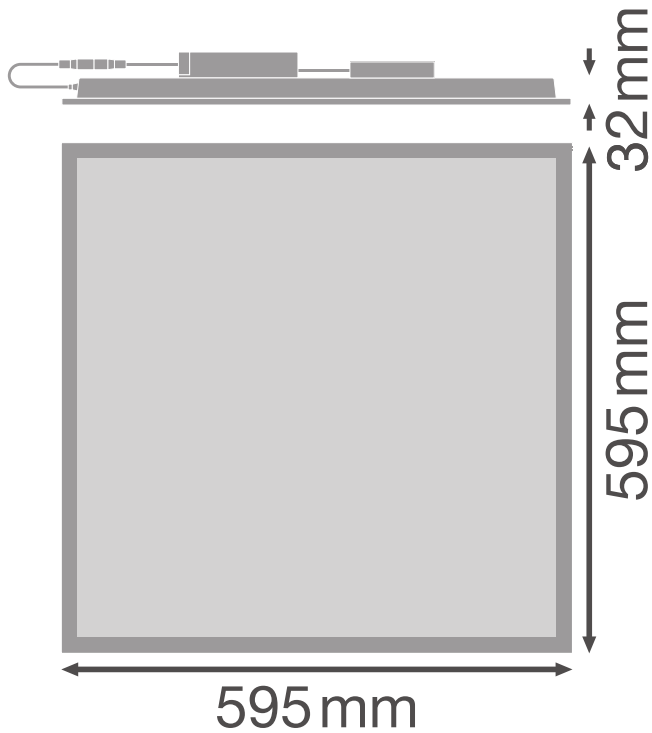

PRODUKTDATENBLATT

PANEL PFM 600 30 W 3000 K WT

PANEL PERFORMANCE 600 | Quadratische Einlege-Leuchte, 600 x 600 mm

Anwendungsgebiete

- Direkter Ersatz für Leuchten mit Leuchtstofflampen
- Flure
- Büros
- Konferenzräume
- Empfangsbereiche
- Eingangsbereiche
- Aufzüge
- Geeignet für Deckeneinbausysteme mit einem Rastermaß von 600 x 600 mm

Photometrische Daten

Lichtstrom	3000 lm
Lichtausbeute	100 lm/W
Farbtemperatur	3000 K
Lichtfarbe (Bezeichnung)	Warm weiß
Farbwiedergabeindex Ra	≥ 80
Standardabweichung des Farbabgleichs	5 sdc _m
Flimmerarm	Ja
Photobiologische Risikogruppe gemäß EN62778	RG0
Ausstrahlungswinkel	120 °

LDC typ cone

LDC typ polar

Maße & Gewicht

Länge	595.00 mm
Breite	595.00 mm
Höhe	9.00 mm
Produktgewicht	2000,00 g

Product line drawing with numbers

Product line drawing with numbers

Materialien & Farben

Produktfarbe	Weiß
Gehäusefarbe	Weiß
Gehäusematerial	Aluminium
Material Abdeckung	Polystyrol (PS)
Material der lichtemittierenden Fläche	Polystyrol
Glühdrahtprüfung nach IEC 60695-2-12	650 °C
Quecksilbergehalt der Lampe	0.0 mg

Anwendung & Installation

Umgebungstemperaturbereich	-10...+45 °C
Anschlussart	Kabel, 3-polig
Schutzart	IP20

Schutzklasse IK (Stoßfestigkeitsgrad)	IK03
Dimmbar	Nein
Montageart	Einbau/Abgehängt/Anbau
Montageort	Decke / Wand
Einbaulänge	591 mm
Einbaubreite	591 mm
LED-Modul austauschbar	Nicht austauschbar