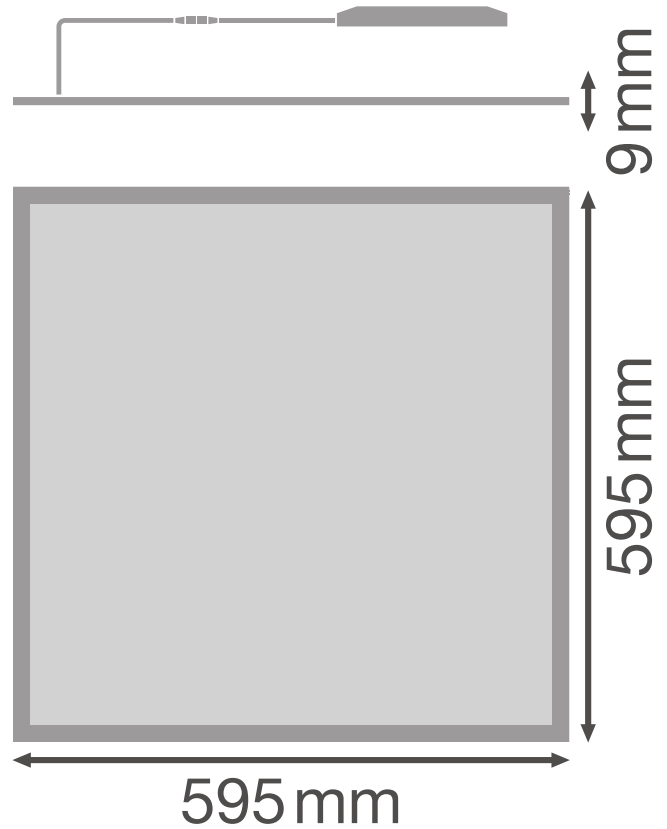

PRODUKTDATENBLATT

PANEL PFM 600 30 W 3000 K WT

PANEL PERFORMANCE 600 | Quadratische Einlege-Leuchte, 600 x 600 mm

Anwendungsgebiete

- Direkter Ersatz für Leuchten mit Leuchtstofflampen
- Flure
- Büros
- Konferenzräume
- Empfangsbereiche
- Eingangsbereiche
- Aufzüge
- Geeignet für Deckeneinbausysteme mit einem Rastermaß von 600 x 600 mm

LDC typ cone

LDC typ polar

Maße & Gewicht

Länge	595.00 mm
Breite	595.00 mm
Höhe	9.00 mm
Produktgewicht	2000,00 g

Product line drawing with numbers

Product line drawing with numbers

Materialien & Farben

Produktfarbe	Weiß
Gehäusefarbe	Weiß
Gehäusematerial	Aluminium
Material Abdeckung	Polystyrol (PS)
Material der lichtemittierenden Fläche	Polystyrol
Glühdrahtprüfung nach IEC 60695-2-12	650 °C
Quecksilbergehalt der Lampe	0.0 mg

Anwendung & Installation

Umgebungstemperaturbereich	-10...+45 °C
Anschlussart	Kabel, 3-polig
Schutzart	IP20

Schutzklasse IK (Stoßfestigkeitsgrad)	IK03
Dimmbar	Nein
Montageart	Einbau/Abgehängt/Anbau
Montageort	Decke / Wand
Einbaulänge	591 mm
Einbaubreite	591 mm
LED-Modul austauschbar	Nicht austauschbar