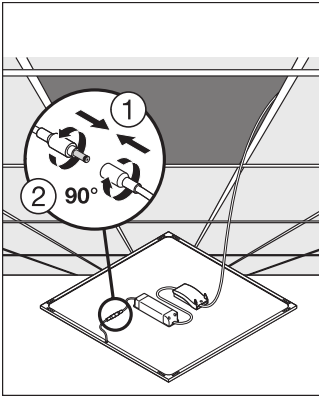

Referenzen / Verweise

- Zur Garantie siehe www.ledvance.de/garantie

Haftungsausschluss

Änderungen und Irrtümer vorbehalten. Vergewissern Sie sich, dass Sie immer den neuesten Stand verwenden.