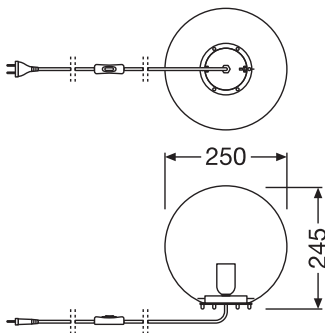

TECHNISCHE DATEN

Elektrische Daten

Nennspannung	220...240 V
Schutzklasse	II
Betriebsart	Netzspannung

Maße & Gewicht

Durchmesser	250,00 mm
Höhe	245,00 mm
Produktgewicht	800,00 g
Kabellänge	1550 mm

Materialien & Farben

DOWNLOADS

DOWNLOADS	
	User instruction 1906 BUBBLE TABLE
	Ausschreibungstexte Tender Text 4058075217447

VERPACKUNGSMFORMATIONEN

EAN	Verpackungseinheit (Stück pro Einheit)	Abmessungen (Länge x Breite x Höhe)	Bruttogewicht	Volumen
4058075217447	Faltschachtel 1	287 mm x 287 mm x 307 mm	1109.00 g	25.29 dm ³
4058075217454	Versandschachtel 4	590 mm x 590 mm x 320 mm	5950.00 g	111.39 dm ³