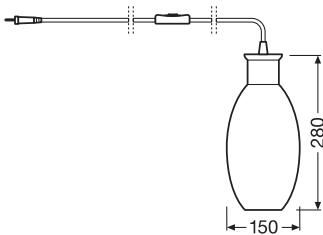

TECHNISCHE DATEN

Elektrische Daten

Nennspannung	220...240 V
Schutzklasse	II
Betriebsart	Netzspannung

Maße & Gewicht

Durchmesser	150 mm
Breite	150.00 mm
Höhe	280.00 mm
Produktgewicht	860,00 g
Kabellänge	1550 mm