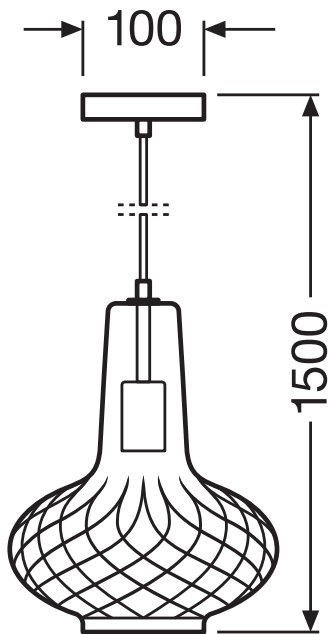

TECHNISCHE DATEN

Elektrische Daten

Nennspannung	220...240 V
Schutzklasse	I
Betriebsart	Netzspannung

Maße & Gewicht

Breite	100.00 mm
Höhe	1500.00 mm
Produktgewicht	1200,00 g

Materialien & Farben

Produktfarbe	Schwarz/Grau
Gehäusefarbe	Schwarz/Grau
Gehäusematerial	Plastik Metal
Material Abdeckung	Glas
Quecksilbergehalt der Lampe	0.0 mg

Anwendung & Installation

Umgebungstemperaturbereich	-20...+40 °C
Lagertemperaturbereich	-25...+70 °C
Anschlussart	Schraub-Anschlussklemme
Schutzart	IP20
Dimmbar	Nein
Montageart	Anbau
Montageort	Decke
Fassungsbezeichnung	E27