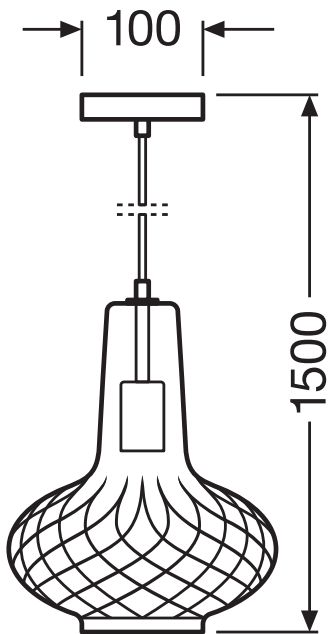

TECHNISCHE DATEN

Elektrische Daten

Nennspannung	220...240 V
Schutzklasse	I
Betriebsart	Netzspannung

Maße & Gewicht

Breite	100.00 mm
Höhe	1500.00 mm
Produktgewicht	1200,00 g

Materialien & Farben

Produktfarbe	Schwarz/Grau
Gehäusefarbe	Schwarz/Grau
Gehäusematerial	Plastik Metal
Material Abdeckung	Glas
Quecksilbergehalt der Lampe	0.0 mg

Anwendung & Installation

Umgebungstemperaturbereich	-20...+40 °C
Lagertemperaturbereich	-25...+70 °C
Anschlussart	Schraub-Anschlussklemme
Schutzart	IP20
Dimmbar	Nein
Montageart	Anbau
Montageort	Decke
Fassungsbezeichnung	E27