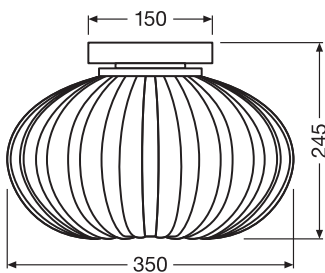

TECHNISCHE DATEN

Elektrische Daten

Nennspannung	220...240 V
Netzfrequenz	50...60 Hz
Schutzklasse	I
Betriebsart	Netzspannung

Maße & Gewicht

Durchmesser	350,0 mm
Länge	350,00 mm
Breite	150,00 mm
Höhe	245,00 mm
Produktgewicht	2050,00 g

Materialien & Farben

Produktfarbe	Schwarz/Grau
Gehäusefarbe	Schwarz/Grau
Gehäusematerial	Plastik Metal
Material Abdeckung	Glas
Quecksilbergehalt der Lampe	0.0 mg

Anwendung & Installation

Umgebungstemperaturbereich	-20...+40 °C
Lagertemperaturbereich	-25...+70 °C
Anschlussart	Schraub-Anschlussklemme
Schutzart	IP20

DOWNLOADS

DOWNLOADS	
	User instruction 1906 CARVED PUMPKIN G SM
	Ausschreibungstexte Tender Text 4058075217140

VERPACKUNGSMITTEL

EAN	Verpackungseinheit (Stück pro Einheit)	Abmessungen (Länge x Breite x Höhe)	Bruttogewicht	Volumen
4058075217140	Faltschachtel 1	408 mm x 408 mm x 333 mm	2586.00 g	55.43 dm ³
4058075217157	Versandschachtel 2	825 mm x 415 mm x 345 mm	7775.00 g	118.12 dm ³