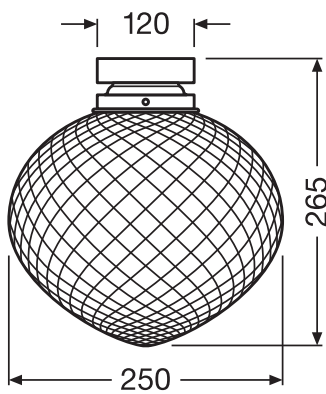

### Maße & Gewicht

Durchmesser	250,0 mm
Länge	250,00 mm
Breite	120,00 mm
Höhe	265,00 mm
Produktgewicht	1650,00 g