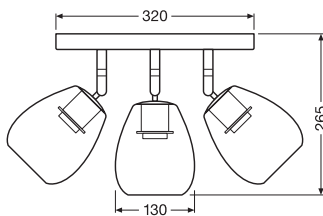

### Maße & Gewicht

Durchmesser	320,0 mm
Länge	320,00 mm
Breite	130,00 mm
Höhe	265,00 mm
Produktgewicht	2050,00 g