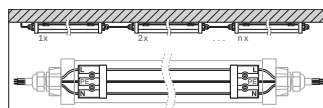

DOWNLOADS

	User instruction DAMPPROOF COMPACT IP66
	Ausschreibungstexte Tender Text 4058075210066
	Declarations of conformity EC Declaration of Damp Proof Compact
	IES file (IES) DP Compact 1200 44W 6500K GR IP66
	LDT file (Eulumdat) DP Compact 1200 44W 6500K GR IP66
	R3D file (Relux 3D Model) DAMP PROOF COMPACT 1200
	M3D file (3D Model) DAMP PROOF COMPACT 1200
	UGR file (UGR table) DP Compact 1200 44W 6500K GR IP66

VERPACKUNGSINFORMATIONEN

EAN	Verpackungseinheit (Stück pro Einheit)	Abmessungen (Länge x Breite x Höhe)	Bruttogewicht	Volumen
4058075210066	Faltschachtel 1	72 mm x 1,319 mm x 90 mm	1310.00 g	8.55 dm³
4058075210073	Versandschachtel 6	1,340 mm x 200 mm x 240 mm	8380.00 g	64.32 dm³

Die genannten Produktnummern beschreiben die kleinste bestellbare Mengeneinheit. Eine Versandeinheit kann mehrere Einzelprodukte beinhalten. Als Bestellmenge verwenden Sie bitte das Ein- oder Mehrfache einer Versandeinheit.

WEITERE KATALOGINFORMATIONEN