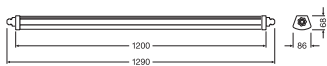

Photometrische Daten

Lichtstrom	5400 lm
Lichtausbeute	120 lm/W
Farbtemperatur	6500 K
Lichtfarbe (Bezeichnung)	Kaltes Tageslicht
Farbwiedergabeindex Ra	> 80
Standardabweichung des Farbabgleichs	≤ 5 sdc _m
Lichtstärke	-
Flimmer-Messgröße (Pst LM)	-
Messgröße für Stroboskop-Effekte (SVM)	-
Photobiologische Risikogruppe gemäß EN62778	RG0
Ausstrahlungswinkel	120 °

LDC typ cone

LDC typ polar

Maße & Gewicht

Durchmesser	- mm
Länge	1290.00 mm
Breite	86.00 mm
Höhe	68.00 mm
Produktgewicht	1160,00 g

Materialien & Farben

Produktfarbe	Grau
Gehäusefarbe	Grau
Gehäusematerial	Polycarbonat (PC)
Material Abdeckung	Polycarbonat (PC)