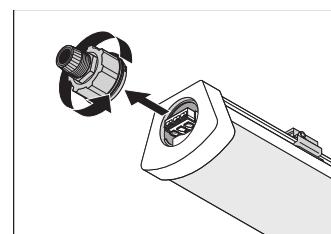

DOWNLOADS

	User instruction DAMPPROOF COMPACT IP66
	Ausschreibungstexte Tender Text 4058075210066
	Declarations of conformity EC Declaration of Damp Proof Compact
	IES file (IES) DP Compact 1200 44W 6500K GR IP66
	LDT file (Eulumdat) DP Compact 1200 44W 6500K GR IP66
	R3D file (Relux 3D Model) DAMP PROOF COMPACT 1200
	M3D file (3D Model) DAMP PROOF COMPACT 1200
	UGR file (UGR table) DP Compact 1200 44W 6500K GR IP66

VERPACKUNGSINFORMATIONEN

EAN	Verpackungseinheit (Stück pro Einheit)	Abmessungen (Länge x Breite x Höhe)	Bruttogewicht	Volumen
4058075210066	Faltschachtel 1	72 mm x 1,319 mm x 90 mm	1310.00 g	8.55 dm³
4058075210073	Versandschachtel 6	1,340 mm x 200 mm x 240 mm	8380.00 g	64.32 dm³

Die genannten Produktnummern beschreiben die kleinste bestellbare Mengeneinheit. Eine Versandeinheit kann mehrere Einzelprodukte beinhalten. Als Bestellmenge verwenden Sie bitte das Ein- oder Mehrfache einer Versandeinheit.

WEITERE KATALOGINFORMATIONEN