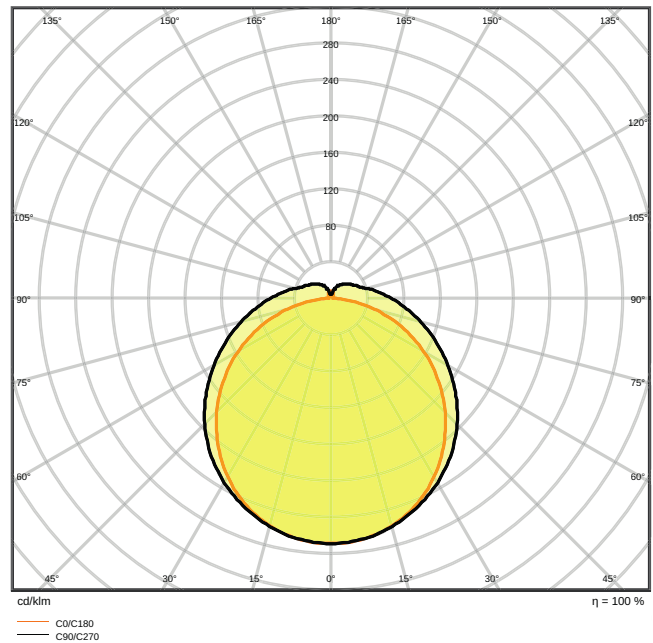

Produkteigenschaften

- Hohe Lichtausbeute: bis zu 120 lm/W
- Schutzart: IP66
- Ausstrahlungswinkel: 120°
- Durchverdrahtung 3x1,5mm² bereits installiert

- Gehäuse aus Polycarbonat

TECHNISCHE DATEN

Elektrische Daten

Photometrische Daten

Lichtstrom	5400 lm
Lichtausbeute	120 lm/W
Farbtemperatur	6500 K
Lichtfarbe (Bezeichnung)	Kaltes Tageslicht
Farbwiedergabeindex Ra	> 80
Standardabweichung des Farbabgleichs	≤ 5 sdc _m
Lichtstärke	-
Flimmer-Messgröße (Pst LM)	-
Messgröße für Stroboskop-Effekte (SVM)	-
Photobiologische Risikogruppe gemäß EN62778	RG0
Ausstrahlungswinkel	120 °

LDC typ cone

LDC typ polar

Maße & Gewicht

Durchmesser	- mm
Länge	1290.00 mm
Breite	86.00 mm
Höhe	68.00 mm
Produktgewicht	1160,00 g

Materialien & Farben

Produktfarbe	Grau
Gehäusefarbe	Grau
Gehäusematerial	Polycarbonat (PC)
Material Abdeckung	Polycarbonat (PC)