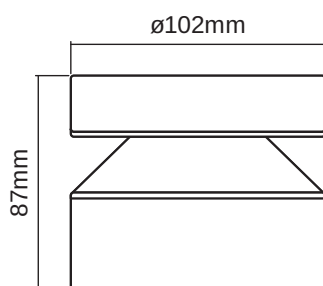

Maße & Gewicht

Durchmesser	102,00 mm
Länge	102,0 mm
Breite	102,0 mm
Höhe	87,00 mm
Produktgewicht	270,00 g

Materialien & Farben

Produktfarbe	Stahl
Gehäusefarbe	Stahl
Gehäusematerial	Edelstahl
Material Abdeckung	Polycarbonat (PC)
Quecksilbergehalt der Lampe	0.0 mg

DOWNLOADS

Packaging insert
Legal Insert B - Outdoor Not dimmable

VERPACKUNGSMFORMATIONEN

EAN	Verpackungseinheit (Stück pro Einheit)	Abmessungen (Länge x Breite x Höhe)	Bruttogewicht	Volumen
4058075205413	Faltschachtel 1	124 mm x 154 mm x 166 mm	310.00 g	3.17 dm ³
4058075205420	Versandschachtel 6	380 mm x 175 mm x 320 mm	2091.00 g	21.28 dm ³