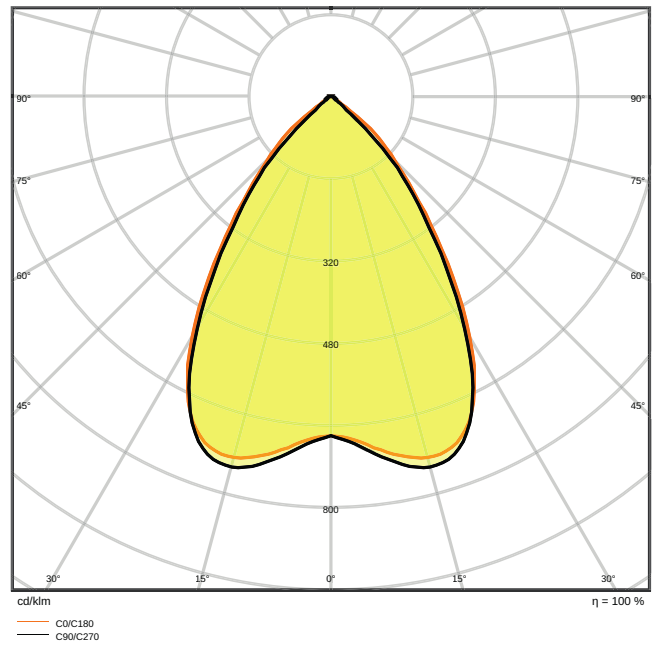

Photometrische Daten

Lichtstrom	4000 lm
Lichtausbeute	120 lm/W
Farbtemperatur	4000 K
Lichtfarbe (Bezeichnung)	Kalt weiß
Farbwiedergabeindex Ra	≥ 80
Standardabweichung des Farbabgleichs	3 sdc _m
Flimmerarm	Ja
Photobiologische Risikogruppe gemäß EN62778	RG1
Ausstrahlungswinkel	70 °
UGR	< 16

LDC typ cone

LDC typ polar

Maße & Gewicht

Länge	595.00 mm
Breite	595.00 mm
Höhe	13.00 mm
Produktgewicht	3600,00 g

Materialien & Farben

Produktfarbe	Weiß
Gehäusefarbe	Weiß
Gehäusematerial	Stahl
Material Abdeckung	Polycarbonat (PC)
Material der lichtemittierenden Fläche	Polykarbonat (PC)
Glühdrahtprüfung nach IEC 60695-2-12	850 °C
Quecksilbergehalt der Lampe	0.0 mg