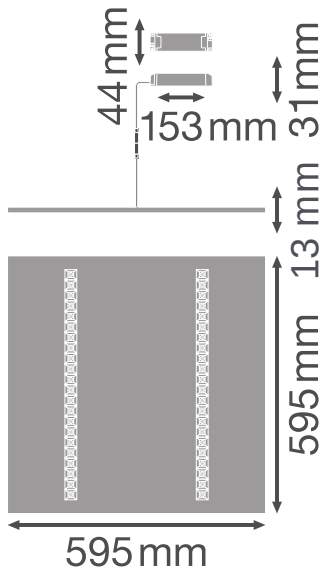

- Direkter Ersatz für Leuchten mit Leuchtstofflampen
- Flure
- Büros
- Konferenzräume
- Empfangsbereiche
- Eingangsbereiche
- Aufzüge
- Geeignet für Deckeneinbausysteme mit einem Rastermaß von 600 x 600 mm

Photometrische Daten

Lichtstrom	4000 lm
Lichtausbeute	120 lm/W
Farbtemperatur	4000 K
Lichtfarbe (Bezeichnung)	Kalt weiß
Farbwiedergabeindex Ra	≥ 80
Standardabweichung des Farbabgleichs	3 sdc _m
Flimmerarm	Ja
Photobiologische Risikogruppe gemäß EN62778	RG1
Ausstrahlungswinkel	70 °
UGR	< 16

LDC typ cone

LDC typ polar

Maße & Gewicht

Länge	595.00 mm
Breite	595.00 mm
Höhe	13.00 mm
Produktgewicht	3600,00 g

Materialien & Farben

Produktfarbe	Weiß
Gehäusefarbe	Weiß
Gehäusematerial	Stahl
Material Abdeckung	Polycarbonat (PC)
Material der lichtemittierenden Fläche	Polykarbonat (PC)
Glühdrahtprüfung nach IEC 60695-2-12	850 °C
Quecksilbergehalt der Lampe	0.0 mg

Anwendung & Installation

Umgebungstemperaturbereich	-20...+45 °C
Anschlussart	Schraubenloser Anschluss, 5-polig
Schutzart	IP40
Schutzklasse IK (Stoßfestigkeitsgrad)	IK08
Dimmbar	Ja
Type of dimming [GMS]	DALI
Montageart	Einbau
Montageort	Decke
Einbaulänge	575 mm
Einbaubreite	575 mm
LED-Modul austauschbar	Nicht austauschbar