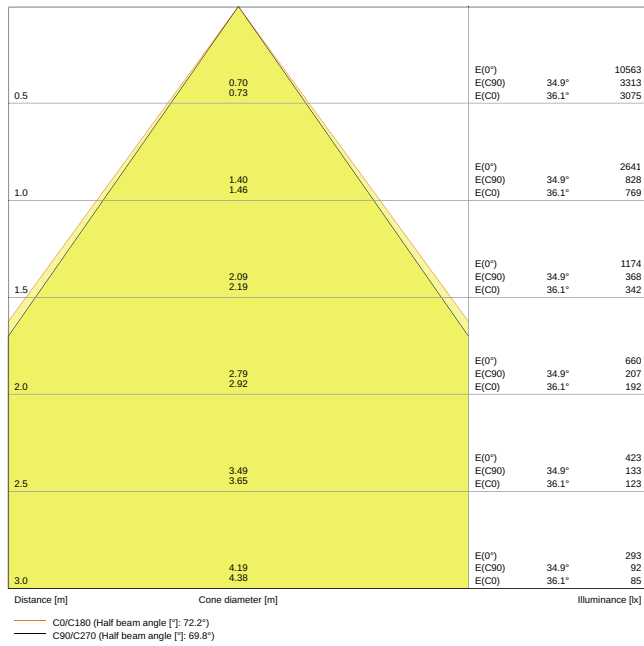

Photometrische Daten

Lichtstrom	4000 lm
Lichtausbeute	120 lm/W
Farbtemperatur	4000 K
Lichtfarbe (Bezeichnung)	Kalt weiß
Farbwiedergabeindex Ra	≥ 80
Standardabweichung des Farbabgleichs	3 sdc _m
Flimmerarm	Ja
Photobiologische Risikogruppe gemäß EN62778	RG1
Ausstrahlungswinkel	70 °
UGR	< 16

LDC typ cone

LDC typ polar

Maße & Gewicht

Länge	595.00 mm
Breite	595.00 mm
Höhe	13.00 mm
Produktgewicht	3600,00 g

Materialien & Farben

Produktfarbe	Weiß
Gehäusefarbe	Weiß
Gehäusematerial	Stahl
Material Abdeckung	Polycarbonat (PC)
Material der lichtemittierenden Fläche	Polykarbonat (PC)
Glühdrahtprüfung nach IEC 60695-2-12	850 °C
Quecksilbergehalt der Lampe	0.0 mg