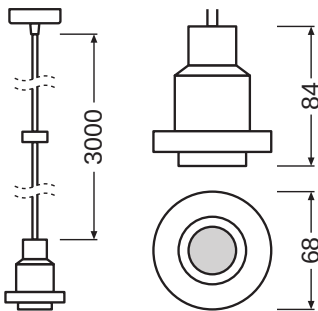

TECHNISCHE DATEN

Elektrische Daten

Nennspannung	220...240 V
Schutzklasse	I

Maße & Gewicht

Durchmesser	68,00 mm
Höhe	84,00 mm
Produktgewicht	481,00 g
Kabellänge	3000 mm

Materialien & Farben

Produktfarbe	Gold
Gehäusefarbe	Gold
Gehäusematerial	Aluminium

Anwendung & Installation

Anschlussart	Schraubklemme, 3-polig
Schutzart	IP20
Schutzklasse IK (Stoßfestigkeitsgrad)	IK03
Dimmbar	Nein
Montageart	Abgehängt
Montageort	Decke
Fassungsbezeichnung	E27

Zertifikate & Standards