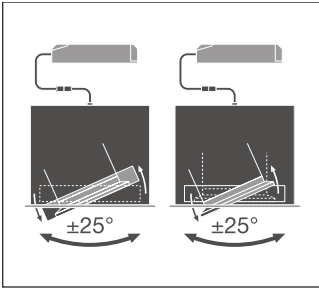

Referenzen / Verweise

- Zur Garantie siehe www.ledvance.de/garantie

Haftungsausschluss

Änderungen und Irrtümer vorbehalten. Vergewissern Sie sich, dass Sie immer den neuesten Stand verwenden.