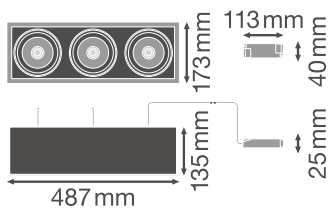

Produkteigenschaften

- Großer facettierter Reflektor für hohe Lichtausbeute
- Ausstrahlungswinkel: 38°
- Kardanische Aufhängung: +/- 25°

TECHNISCHE DATEN

Elektrische Daten

Nennleistung	3*30 W
Nennspannung	220...240 V
Netzfrequenz	50...60 Hz
Nennstrom	450 mA
Einschaltstrom	69 A
Einschaltstromdauer T_{h50}	< 3.4 μ s
Max. Anz. Leucht. an Sicherungsaut. B16 A	10
Max. Anz. Leucht. an Sicherungsaut. C10 A	8
Max. Anz. Leucht. an Sicherungsaut. C16 A	13
Netzleistungsfaktor λ	$\geq 0,90$
Oberschwingungsgehalt	< 15 %
Schutzklasse	II
Betriebsart	Externer LED-Treiber

Photometrische Daten

Lichtstrom	3*2700 lm
Lichtausbeute	90 lm/W
Farbtemperatur	4000 K
Lichtfarbe (Bezeichnung)	Kalt weiß
Farbwiedergabeindex Ra	> 80
Standardabweichung des Farbabgleichs	≤ 4 sdc _m
Lichtstärke	-
Flimmerarm	Ja
Flimmer-Messgröße (Pst LM)	-
Messgröße für Stroboskop-Effekte (SVM)	-
Photobiologische Risikogruppe gemäß EN62778	RG1
Ausstrahlungswinkel	38 °

LDC typ cone

LDC typ polar

Maße & Gewicht

Länge	487.00 mm
Breite	173.00 mm
Höhe	135.00 mm
Produktgewicht	3870,00 g

Materialien & Farben

Produktfarbe	Weiß
Gehäusefarbe	Weiß

Gehäusematerial	Aluminium
Material Abdeckung	Polymethylmethacrylat (PMMA)
Glühdrahtprüfung nach IEC 60695-2-12	650 °C
Quecksilbergehalt der Lampe	0.0 mg

Anwendung & Installation

Umgebungstemperaturbereich	-10...+40 °C
Anschlussart	Schraubklemme, 2-polig (L,N)
Schutzart	IP20
Schutzklasse IK (Stoßfestigkeitsgrad)	IK03
Dimmbar	Nein
Montageart	Einbau
Montageort	Decke
Einbaulänge	475 mm
Einbaubreite	160 mm
Einbaudurchmesser	- mm
Justierbar	Ja
LED-Modul austauschbar	Nicht austauschbar