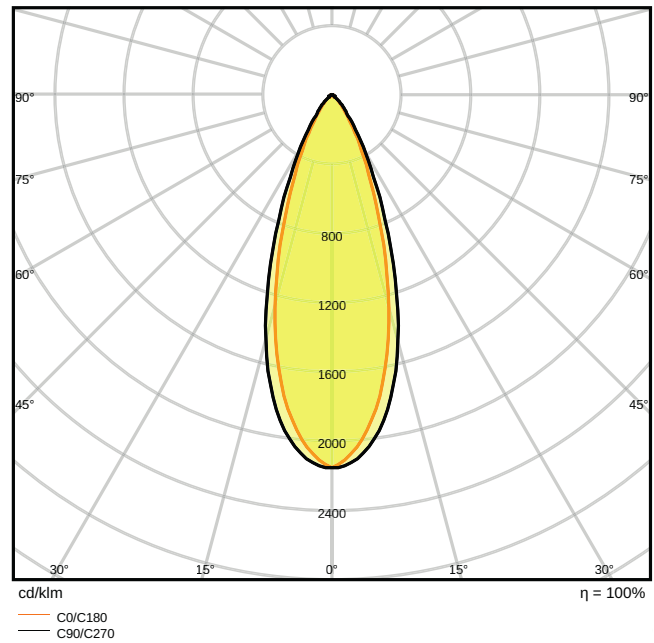

Produkteigenschaften

- Großer facettierter Reflektor für hohe Lichtausbeute
- Ausstrahlungswinkel: 38°
- Kardanische Aufhängung: +/- 25°

TECHNISCHE DATEN

Elektrische Daten

Nennleistung	3*30 W
Nennspannung	220...240 V
Netzfrequenz	50...60 Hz
Nennstrom	450 mA
Einschaltstrom	69 A
Einschaltstromdauer T_{h50}	< 3.4 μ s
Max. Anz. Leucht. an Sicherungsaut. B16 A	10
Max. Anz. Leucht. an Sicherungsaut. C10 A	8
Max. Anz. Leucht. an Sicherungsaut. C16 A	13
Netzleistungsfaktor λ	$\geq 0,90$
Oberschwingungsgehalt	< 15 %
Schutzklasse	II
Betriebsart	Externer LED-Treiber

Photometrische Daten

Lichtstrom	3*2700 lm
Lichtausbeute	90 lm/W
Farbtemperatur	4000 K
Lichtfarbe (Bezeichnung)	Kalt weiß
Farbwiedergabeindex Ra	> 80
Standardabweichung des Farbabgleichs	≤ 4 sdc _m
Lichtstärke	-
Flimmerarm	Ja
Flimmer-Messgröße (Pst LM)	-
Messgröße für Stroboskop-Effekte (SVM)	-
Photobiologische Risikogruppe gemäß EN62778	RG1
Ausstrahlungswinkel	38 °

LDC typ cone

LDC typ polar

Maße & Gewicht

Länge	487.00 mm
Breite	173.00 mm
Höhe	135.00 mm
Produktgewicht	3870,00 g

Materialien & Farben

Produktfarbe	Weiß
Gehäusefarbe	Weiß

Gehäusematerial	Aluminium
Material Abdeckung	Polymethylmethacrylat (PMMA)
Glühdrahtprüfung nach IEC 60695-2-12	650 °C
Quecksilbergehalt der Lampe	0.0 mg