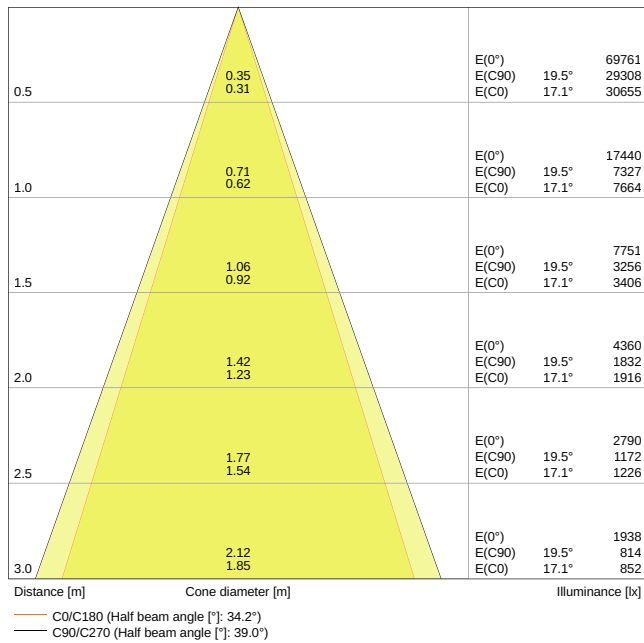

Produkteigenschaften

- Großer facettierter Reflektor für hohe Lichtausbeute
- Ausstrahlungswinkel: 38°
- Kardanische Aufhängung: +/- 25°

TECHNISCHE DATEN

Elektrische Daten

Nennleistung	3*30 W
Nennspannung	220...240 V
Netzfrequenz	50...60 Hz
Nennstrom	450 mA
Einschaltstrom	69 A
Einschaltstromdauer T_{h50}	< 3.4 μ s
Max. Anz. Leucht. an Sicherungsaut. B16 A	10
Max. Anz. Leucht. an Sicherungsaut. C10 A	8
Max. Anz. Leucht. an Sicherungsaut. C16 A	13
Netzleistungsfaktor λ	$\geq 0,90$
Oberschwingungsgehalt	< 15 %
Schutzklasse	II
Betriebsart	Externer LED-Treiber

Photometrische Daten

Lichtstrom	3*2700 lm
Lichtausbeute	90 lm/W
Farbtemperatur	4000 K
Lichtfarbe (Bezeichnung)	Kalt weiß
Farbwiedergabeindex Ra	> 80
Standardabweichung des Farbabgleichs	≤ 4 sdc _m
Lichtstärke	-
Flimmerarm	Ja
Flimmer-Messgröße (Pst LM)	-
Messgröße für Stroboskop-Effekte (SVM)	-
Photobiologische Risikogruppe gemäß EN62778	RG1
Ausstrahlungswinkel	38 °

LDC typ cone

LDC typ polar

Maße & Gewicht

Länge	487.00 mm
Breite	173.00 mm
Höhe	135.00 mm
Produktgewicht	3870,00 g

Materialien & Farben

Produktfarbe	Weiß
Gehäusefarbe	Weiß

Gehäusematerial	Aluminium
Material Abdeckung	Polymethylmethacrylat (PMMA)
Glühdrahtprüfung nach IEC 60695-2-12	650 °C
Quecksilbergehalt der Lampe	0.0 mg

Anwendung & Installation

Umgebungstemperaturbereich	-10...+40 °C
Anschlussart	Schraubklemme, 2-polig (L,N)
Schutzart	IP20
Schutzklasse IK (Stoßfestigkeitsgrad)	IK03
Dimmbar	Nein
Montageart	Einbau
Montageort	Decke
Einbaulänge	475 mm
Einbaubreite	160 mm
Einbaudurchmesser	- mm
Justierbar	Ja
LED-Modul austauschbar	Nicht austauschbar