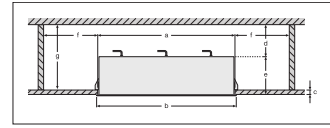

Referenzen / Verweise

- Zur Garantie siehe www.ledvance.de/garantie

Haftungsausschluss

Änderungen und Irrtümer vorbehalten. Vergewissern Sie sich, dass Sie immer den neuesten Stand verwenden.