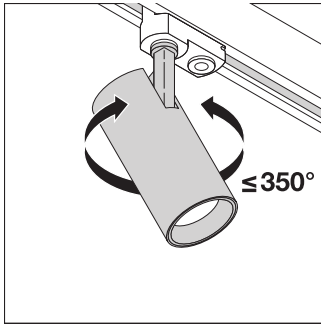

Referenzen / Verweise

- Zur Garantie siehe www.ledvance.de/garantie

Haftungsausschluss

Änderungen und Irrtümer vorbehalten. Vergewissern Sie sich, dass Sie immer den neuesten Stand verwenden.