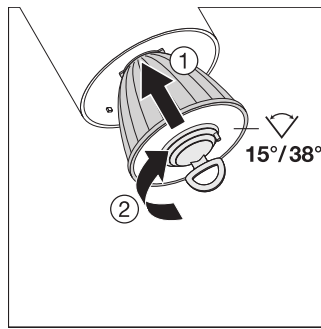

Referenzen / Verweise

- Zur Garantie siehe www.ledvance.de/garantie

Haftungsausschluss

Änderungen und Irrtümer vorbehalten. Vergewissern Sie sich, dass Sie immer den neuesten Stand verwenden.