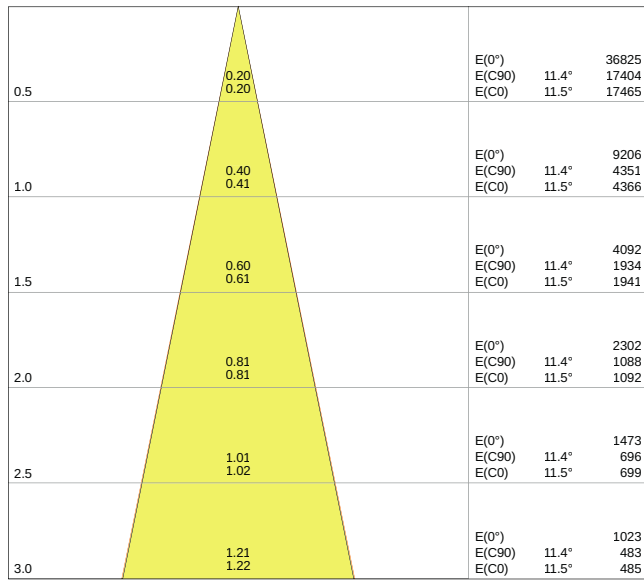

Photometrische Daten

Lichtstrom	1900 lm
Lichtausbeute	75 lm/W
Farbtemperatur	4000 K
Lichtfarbe (Bezeichnung)	Kalt weiß
Farbwiedergabeindex Ra	90
Standardabweichung des Farbabgleichs	≤ 3 sdc
Lichtstärke	-
Flimmerarm	Ja
Flimmer-Messgröße (Pst LM)	-
Messgröße für Stroboskop-Effekte (SVM)	-
Photobiologische Risikogruppe gemäß EN62778	RG1
Ausstrahlungswinkel	24 °

LDC typ cone

LDC typ polar

Maße & Gewicht

Durchmesser	75,00 mm
Höhe	255.00 mm
Produktgewicht	770,00 g

Materialien & Farben

Produktfarbe	Grau
--------------	------

Gehäusefarbe	Grau
Gehäusematerial	Aluminium
Material Abdeckung	Polymethylmethacrylat (PMMA)
Material der lichtemittierenden Fläche	Polykarbonat (PC)
Glühdrahtprüfung nach IEC 60695-2-12	650 °C
Quecksilbergehalt der Lampe	0.0 mg