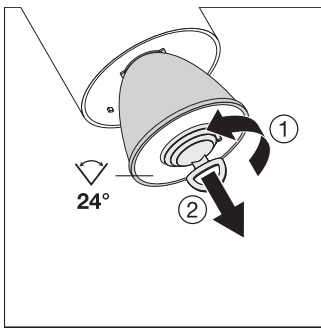

Referenzen / Verweise

- Zur Garantie siehe www.ledvance.de/garantie

Haftungsausschluss

Änderungen und Irrtümer vorbehalten. Vergewissern Sie sich, dass Sie immer den neuesten Stand verwenden.