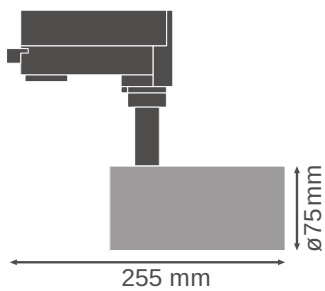

Photometrische Daten

Lichtstrom	1900 lm
Lichtausbeute	75 lm/W
Farbtemperatur	4000 K
Lichtfarbe (Bezeichnung)	Kalt weiß
Farbwiedergabeindex Ra	90
Standardabweichung des Farbabgleichs	≤ 3 sdc
Lichtstärke	-
Flimmerarm	Ja
Flimmer-Messgröße (Pst LM)	-
Messgröße für Stroboskop-Effekte (SVM)	-
Photobiologische Risikogruppe gemäß EN62778	RG1
Ausstrahlungswinkel	24 °

LDC typ cone

LDC typ polar

Maße & Gewicht

Durchmesser	75,00 mm
Höhe	255.00 mm
Produktgewicht	770,00 g

Materialien & Farben

Produktfarbe	Grau
--------------	------

Gehäusefarbe	Grau
Gehäusematerial	Aluminium
Material Abdeckung	Polymethylmethacrylat (PMMA)
Material der lichtemittierenden Fläche	Polykarbonat (PC)
Glühdrahtprüfung nach IEC 60695-2-12	650 °C
Quecksilbergehalt der Lampe	0.0 mg