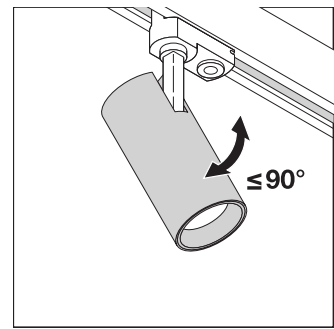

Referenzen / Verweise

- Zur Garantie siehe www.ledvance.de/garantie

Haftungsausschluss

Änderungen und Irrtümer vorbehalten. Vergewissern Sie sich, dass Sie immer den neuesten Stand verwenden.