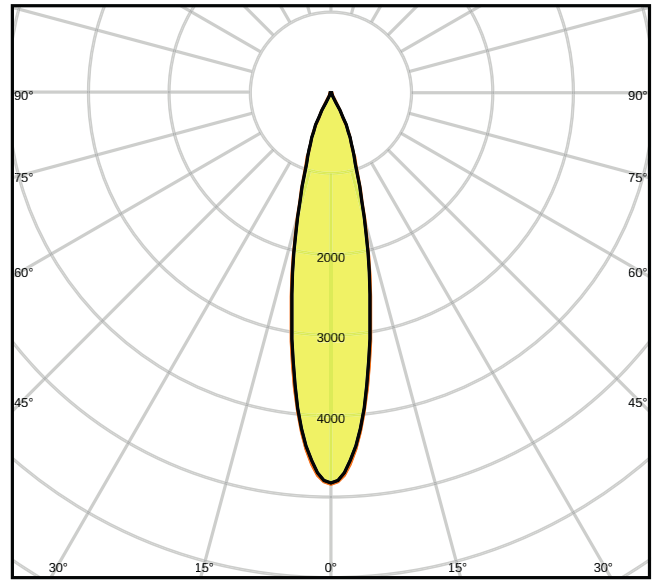

Photometrische Daten

Lichtstrom	1900 lm
Lichtausbeute	75 lm/W
Farbtemperatur	4000 K
Lichtfarbe (Bezeichnung)	Kalt weiß
Farbwiedergabeindex Ra	90
Standardabweichung des Farbabgleichs	≤ 3 sdc
Lichtstärke	-
Flimmerarm	Ja
Flimmer-Messgröße (Pst LM)	-
Messgröße für Stroboskop-Effekte (SVM)	-
Photobiologische Risikogruppe gemäß EN62778	RG1
Ausstrahlungswinkel	24 °

LDC typ cone

LDC typ polar

Maße & Gewicht

Durchmesser	75,00 mm
Höhe	255.00 mm
Produktgewicht	770,00 g

Materialien & Farben

Produktfarbe	Grau
--------------	------

Gehäusefarbe	Grau
Gehäusematerial	Aluminium
Material Abdeckung	Polymethylmethacrylat (PMMA)
Material der lichtemittierenden Fläche	Polykarbonat (PC)
Glühdrahtprüfung nach IEC 60695-2-12	650 °C
Quecksilbergehalt der Lampe	0.0 mg