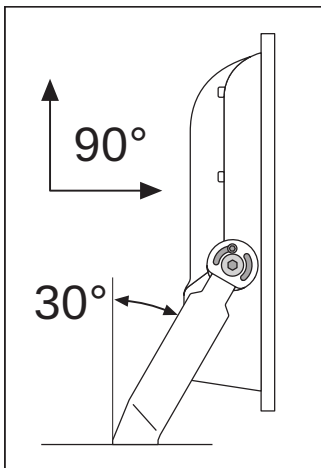

WEITERE KATALOGINFORMATIONEN

Referenzen / Verweise

- Zur Garantie siehe www.ledvance.de/garantie

Haftungsausschluss

Änderungen und Irrtümer vorbehalten. Vergewissern Sie sich, dass Sie immer den neuesten Stand verwenden.