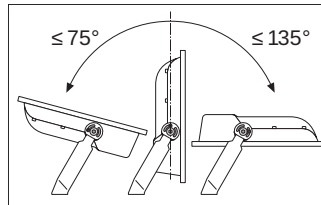

WEITERE KATALOGINFORMATIONEN

Referenzen / Verweise

- Zur Garantie siehe www.ledvance.de/garantie

Haftungsausschluss

Änderungen und Irrtümer vorbehalten. Vergewissern Sie sich, dass Sie immer den neuesten Stand verwenden.