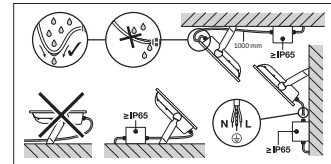

WEITERE KATALOGINFORMATIONEN

Referenzen / Verweise

- Zur Garantie siehe www.ledvance.de/garantie

Haftungsausschluss

Änderungen und Irrtümer vorbehalten. Vergewissern Sie sich, dass Sie immer den neuesten Stand verwenden.