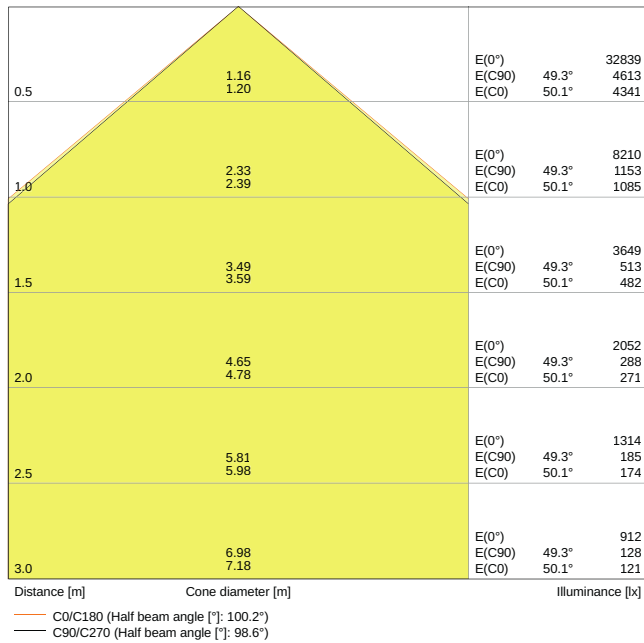

PRODUKTDATENBLATT

FLOODLIGHT 180 W 4000 K IP65 BK

FLOODLIGHT 180 | Scheinwerfer mit symmetrischer Lichtausbeute mit 180 W

Anwendungsgebiete

- Ersatz für Fluter mit Halogenlampen
- Garagen
- Öffentlicher Raum
- Anstrahlung von Fassaden
- Baustellen
- D-Zeichen gemäß EN 60598-2-24 für feuergefährdete Betriebsstätten, z. B. durch Ansammlung von Staub

Produkteigenschaften

- Leuchten-Lichtausbeute: bis zu 110 lm/W
- Symmetrischer Ausstrahlungswinkel: 100° x 100°
- Montagebügel mit Rotationsbereich von bis zu 180°
- Schutzart: IP65
- Stoßfestigkeit: IK08
- Umgebungstemperaturbereich bei Betrieb: -20...+50 °C
- Anschluss über Kabel (1 m), Verdrahtung erforderlich

Photometrische Daten

Lichtstrom	20000 lm
Lichtausbeute	110 lm/W
Farbtemperatur	4000 K
Lichtfarbe (Bezeichnung)	Kalt weiß
Farbwiedergabeindex Ra	≥ 80
Standardabweichung des Farbabgleichs	≤ 5 sdc
Photobiologische Risikogruppe gemäß EN62778	RG1
Photobiologische Risikogruppe gemäß EN62471	RG0
Ausstrahlungswinkel	100 ° x 100 °

LDC typ cone

LDC typ polar

Maße & Gewicht

Länge	340.00 mm
Breite	310.00 mm
Höhe	81.00 mm
Produktgewicht	4900,00 g
Kabellänge	1000 mm

Materialien & Farben

Produktfarbe	Schwarz
Gehäusefarbe	Schwarz
Gehäusematerial	Aluminium
Material Abdeckung	Gehärtetes Glas
Material der lichtemittierenden Fläche	Glas
Glühdrahtprüfung nach IEC 60695-2-12	650 °C
Quecksilbergehalt der Lampe	0.0 mg