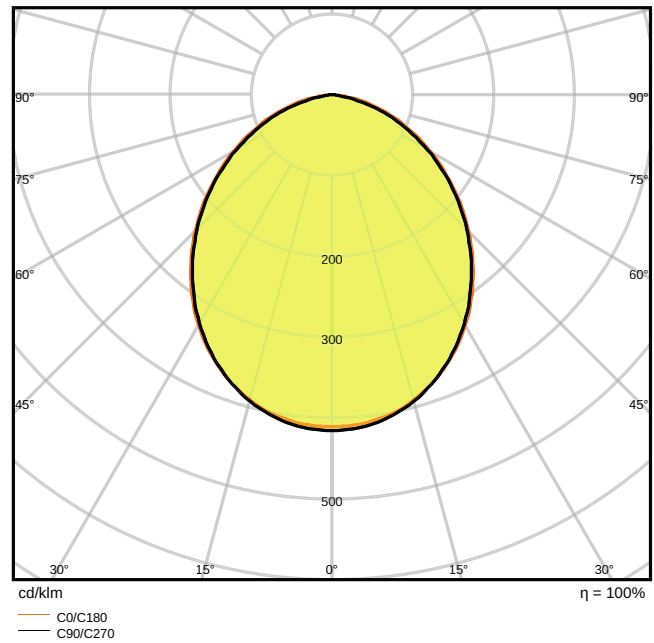

Produkteigenschaften

- Leuchten-Lichtausbeute: bis zu 110 lm/W
- Symmetrischer Ausstrahlungswinkel: 100° x 100°
- Montagebügel mit Rotationsbereich von bis zu 180°
- Schutzart: IP65
- Stoßfestigkeit: IK08
- Umgebungstemperaturbereich bei Betrieb: -20...+50 °C
- Anschluss über Kabel (1 m), Verdrahtung erforderlich

Photometrische Daten

Lichtstrom	20000 lm
Lichtausbeute	110 lm/W
Farbtemperatur	4000 K
Lichtfarbe (Bezeichnung)	Kalt weiß
Farbwiedergabeindex Ra	≥ 80
Standardabweichung des Farbabgleichs	≤ 5 sdc
Photobiologische Risikogruppe gemäß EN62778	RG1
Photobiologische Risikogruppe gemäß EN62471	RG0
Ausstrahlungswinkel	100 ° x 100 °

LDC typ cone

LDC typ polar

Maße & Gewicht

Länge	340.00 mm
Breite	310.00 mm
Höhe	81.00 mm
Produktgewicht	4900,00 g
Kabellänge	1000 mm

Materialien & Farben

Produktfarbe	Schwarz
Gehäusefarbe	Schwarz
Gehäusematerial	Aluminium
Material Abdeckung	Gehärtetes Glas
Material der lichtemittierenden Fläche	Glas
Glühdrahtprüfung nach IEC 60695-2-12	650 °C
Quecksilbergehalt der Lampe	0.0 mg