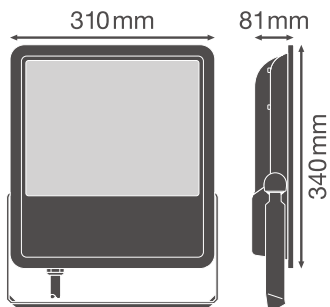

Produkteigenschaften

- Leuchten-Lichtausbeute: bis zu 110 lm/W
- Symmetrischer Ausstrahlungswinkel: 100° x 100°
- Montagebügel mit Rotationsbereich von bis zu 180°
- Schutzart: IP65
- Stoßfestigkeit: IK08
- Umgebungstemperaturbereich bei Betrieb: -20...+50 °C
- Anschluss über Kabel (1 m), Verdrahtung erforderlich

Photometrische Daten

Lichtstrom	20000 lm
Lichtausbeute	110 lm/W
Farbtemperatur	4000 K
Lichtfarbe (Bezeichnung)	Kalt weiß
Farbwiedergabeindex Ra	≥ 80
Standardabweichung des Farbabgleichs	≤ 5 sdc
Photobiologische Risikogruppe gemäß EN62778	RG1
Photobiologische Risikogruppe gemäß EN62471	RG0
Ausstrahlungswinkel	100 ° x 100 °

LDC typ cone

LDC typ polar

Maße & Gewicht

Länge	340.00 mm
Breite	310.00 mm
Höhe	81.00 mm
Produktgewicht	4900,00 g
Kabellänge	1000 mm

Materialien & Farben

Produktfarbe	Schwarz
Gehäusefarbe	Schwarz
Gehäusematerial	Aluminium
Material Abdeckung	Gehärtetes Glas
Material der lichtemittierenden Fläche	Glas
Glühdrahtprüfung nach IEC 60695-2-12	650 °C
Quecksilbergehalt der Lampe	0.0 mg