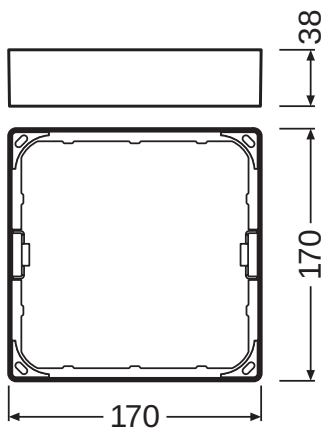

PRODUKTDATENBLATT

DL SLIM FRAME SQ 155 WT

DOWNLIGHT SLIM SQUARE FRAME | Aufbaurahmen, quadratisch

Anwendungsgebiete

- Allgemeinbeleuchtung
- Öffentlicher Raum
- Treppenhäuser
- Flure
- Eingangsbereiche
- Geschäfte

Produktvorteile

- Seitlicher Kabeleinlass für elektrischen Anschluss bei flachem Profil
- Einfache Montage dank mitgelieferter Bohrschablone

Produkteigenschaften

- Geringe Montagetiefe
- Robustes Gehäuse aus Polycarbonat
- Montagezubehör enthalten

TECHNISCHE DATEN

Maße & Gewicht

Länge	170,0 mm
Breite	170,0 mm
Höhe	38 mm
Produktgewicht	68,00 g

Materialien & Farben

Produktfarbe	Weiß
--------------	------

Anwendung & Installation

Montageort	Decke / Wand
------------	--------------

DOWNLOADS

Ausschreibungstexte
Tender Text 4058075079410

VERPACKUNGSMFORMATIONEN

EAN	Verpackungseinheit (Stück pro Einheit)	Abmessungen (Länge x Breite x Höhe)	Bruttogewicht	Volumen
4058075079410	Faltschachtel 1	43 mm x 180 mm x 180 mm	119.00 g	1.39 dm ³
4058075079427	Versandschachtel 6	280 mm x 190 mm x 200 mm	902.00 g	10.64 dm ³