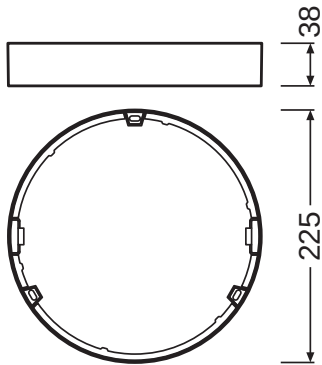

PRODUKTDATENBLATT

DL SLIM FRAME DN 210 WT

DOWNLIGHT SLIM ROUND FRAME | Aufbaurahmen, rund

Anwendungsgebiete

- Allgemeinbeleuchtung
- Öffentlicher Raum
- Treppenhäuser
- Flure
- Eingangsbereiche
- Geschäfte

Produktvorteile

- Seitlicher Kabeleinlass für elektrischen Anschluss bei flachem Profil
- Einfache Montage dank mitgelieferter Bohrschablone

Produkteigenschaften

- Geringe Montagetiefe
- Robustes Gehäuse aus Polycarbonat
- Montagezubehör enthalten

TECHNISCHE DATEN

Maße & Gewicht

Durchmesser	225 mm
Höhe	38 mm
Produktgewicht	67,00 g

Materialien & Farben

Produktfarbe	Weiß
--------------	------

Anwendung & Installation

Montageort	Decke / Wand
------------	--------------

VERPACKUNGSINFORMATIONEN

EAN	Verpackungseinheit (Stück pro Einheit)	Abmessungen (Länge x Breite x Höhe)	Bruttogewicht	Volumen
4058075079199	Faltschachtel 1	43 mm x 235 mm x 235 mm	156.00 g	2.37 dm ³
4058075079205	Versandschachtel 6	280 mm x 245 mm x 265 mm	1222.00 g	18.18 dm ³