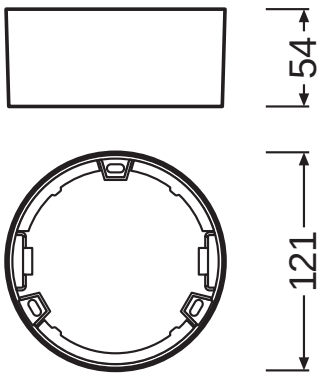

PRODUKTDATENBLATT

DL SLIM FRAME DN 105 WT

DOWNLIGHT SLIM ROUND FRAME | Aufbaurahmen, rund

Anwendungsgebiete

- Allgemeinbeleuchtung
- Öffentlicher Raum
- Treppenhäuser
- Flure
- Eingangsbereiche
- Geschäfte

Produktvorteile

- Seitlicher Kabeleinlass für elektrischen Anschluss bei flachem Profil
- Einfache Montage dank mitgelieferter Bohrschablone

Produkteigenschaften

- Geringe Montagetiefe
- Robustes Gehäuse aus Polycarbonat
- Montagezubehör enthalten

TECHNISCHE DATEN

Maße & Gewicht

Durchmesser	121,0 mm
Höhe	54 mm
Produktgewicht	36,00 g

Materialien & Farben

Produktfarbe	Weiß
--------------	------

Anwendung & Installation

Montageort	Decke / Wand
------------	--------------

DOWNLOADS

On-Pack-Info
Legal Insert Downlight Slim

VERPACKUNGSMFORMATIONEN

EAN	Verpackungseinheit (Stück pro Einheit)	Abmessungen (Länge x Breite x Höhe)	Bruttogewicht	Volumen
4058075079151	Faltschachtel 1	60 mm x 130 mm x 130 mm	84.00 g	1.01 dm ³
4058075079168	Versandschachtel 6	380 mm x 140 mm x 154 mm	624.00 g	8.19 dm ³