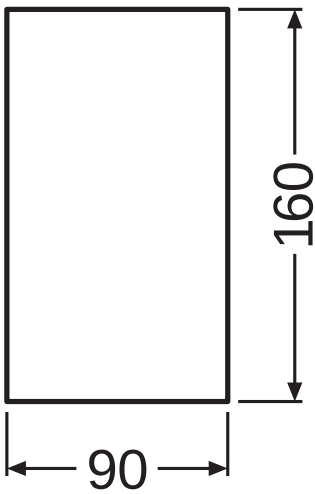

### Photometrische Daten

Lichtstrom	700 lm
Lichtausbeute	60 lm/W
Farbtemperatur	3000 K
Lichtfarbe (Bezeichnung)	Warm weiß
Farbwiedergabeindex Ra	$\geq 80$
Standardabweichung des Farbabgleichs	< 6 sdcm
Photobiologische Risikogruppe gemäß EN62778	RG0
Photobiologische Risikogruppe gemäß EN62471	RG0
Ausstrahlungswinkel	280 °

### Maße & Gewicht

Länge	55.00 mm
Breite	90.00 mm
Höhe	160.00 mm
Produktgewicht	480,00 g