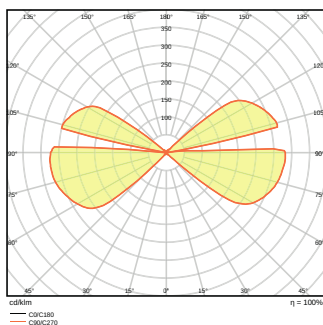

### Maße & Gewicht

Länge	55.00 mm
Breite	90.00 mm
Höhe	160.00 mm
Produktgewicht	480,00 g