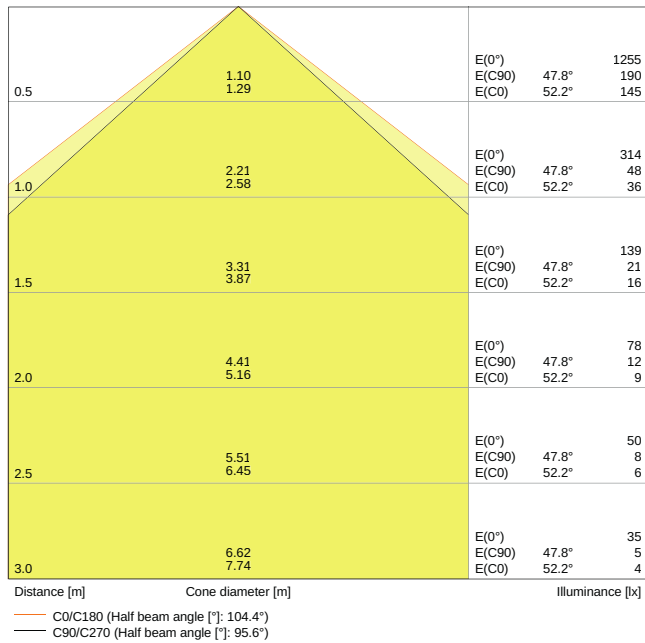

PRODUKTDATENBLATT

O FACADE EDGE 12 W 3000 K IP54 GY

OUTDOOR FACADE EDGE | Schlanke LED-Leuchten mit hoher Lichtleistung und optionalem Sensor

Anwendungsgebiete

- Außenbereiche
- Anstrahlung von Fassaden
- Eingangsbeleuchtung
- Gärten, Balkone und andere Außenbereiche

Photometrische Daten

Lichtstrom	740 lm
Lichtausbeute	60 lm/W
Farbtemperatur	3000 K
Lichtfarbe (Bezeichnung)	Warm weiß
Farbwiedergabeindex Ra	≥ 80
Standardabweichung des Farbgleichs	< 6 sdc _m
Photobiologische Risikogruppe gemäß EN62778	RG0
Photobiologische Risikogruppe gemäß EN62471	RG0
Ausstrahlungswinkel	110 °

LDC typ cone

LDC typ polar

Maße & Gewicht

Länge	168.00 mm
Breite	100.00 mm
Höhe	273.00 mm
Produktgewicht	1300,00 g

Materialien & Farben

Produktfarbe	Grau
Gehäusefarbe	Grau
Gehäusematerial	Aluminium
Material Abdeckung	Glas
Quecksilbergehalt der Lampe	0.0 mg