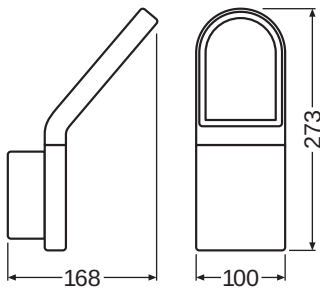

LDC typ cone

LDC typ polar

Maße & Gewicht

Länge	168.00 mm
Breite	100.00 mm
Höhe	273.00 mm
Produktgewicht	1300,00 g

Materialien & Farben

Produktfarbe	Grau
Gehäusefarbe	Grau
Gehäusematerial	Aluminium
Material Abdeckung	Glas
Quecksilbergehalt der Lampe	0.0 mg