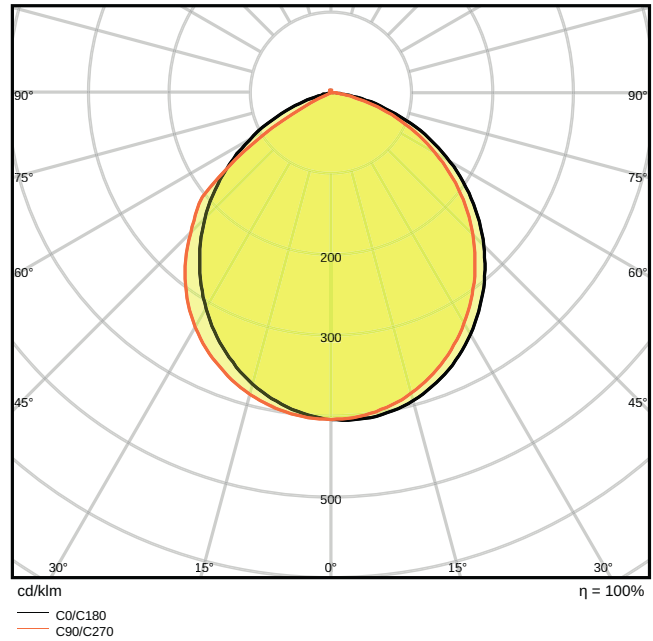

Photometrische Daten

Lichtstrom	740 lm
Lichtausbeute	60 lm/W
Farbtemperatur	3000 K
Lichtfarbe (Bezeichnung)	Warm weiß
Farbwiedergabeindex Ra	≥ 80
Standardabweichung des Farbgleichs	< 6 sdc _m
Photobiologische Risikogruppe gemäß EN62778	RG0
Photobiologische Risikogruppe gemäß EN62471	RG0
Ausstrahlungswinkel	110 °

LDC typ cone

LDC typ polar

Maße & Gewicht

Länge	168.00 mm
Breite	100.00 mm
Höhe	273.00 mm
Produktgewicht	1300,00 g

Materialien & Farben

Produktfarbe	Grau
Gehäusefarbe	Grau
Gehäusematerial	Aluminium
Material Abdeckung	Glas
Quecksilbergehalt der Lampe	0.0 mg