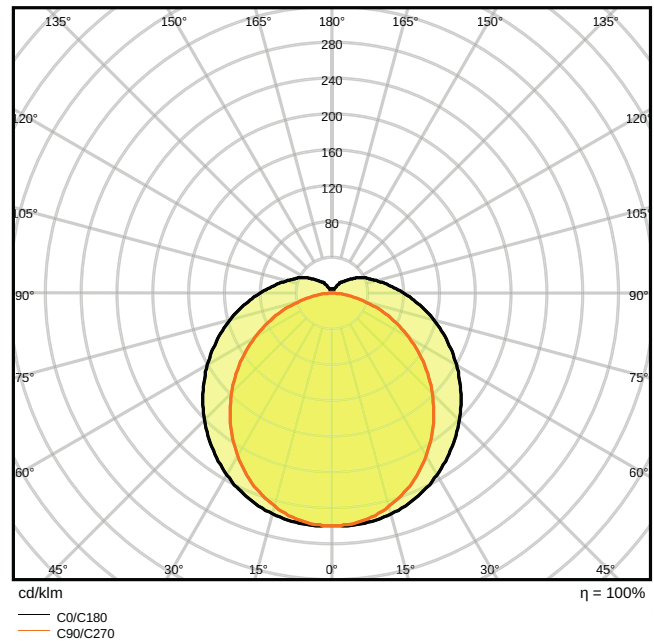

Produkteigenschaften

- Hohe Lichtausbeute: bis zu 110 lm/W
- Ausstrahlungswinkel: 120°
- Schutzart: IP65

TECHNISCHE DATEN

Elektrische Daten

Nennleistung	50,00 W
Nennspannung	220...240 V
Netzfrequenz	50...60 Hz
Nennstrom	270 mA
Einschaltstrom	7 A
Einschaltstromdauer T_{h50}	60 μ s
Max. Anz. Leucht. an Sicherungsaut. B16 A	55
Max. Anz. Leucht. an Sicherungsaut. C10 A	35
Max. Anz. Leucht. an Sicherungsaut. C16 A	55
Netzleistungsfaktor λ	$\geq 0,90$
Schutzklasse	II
Betriebsart	Integrierter LED-Treiber

Photometrische Daten

Lichtstrom	5500 lm
Lichtausbeute	110 lm/W
Farbtemperatur	6500 K
Lichtfarbe (Bezeichnung)	Kaltes Tageslicht
Farbwiedergabeindex Ra	> 80
Standardabweichung des Farbabgleichs	≤ 5 sdc _m
Lichtstärke	-
Flimmer-Messgröße (Pst LM)	-
Messgröße für Stroboskop-Effekte (SVM)	-
Photobiologische Risikogruppe gemäß EN62778	RG0
Ausstrahlungswinkel	120 °

LDC typ cone

LDC typ polar

Maße & Gewicht

Länge	1500.00 mm
Breite	35.00 mm
Höhe	48.00 mm
Produktgewicht	510,00 g

Materialien & Farben

Produktfarbe	Weiß
Gehäusefarbe	Weiß
Gehäusematerial	Polycarbonat (PC)
Material Abdeckung	Polycarbonat (PC)
Material der leuchtenden Fläche	Polykarbonat (PC)