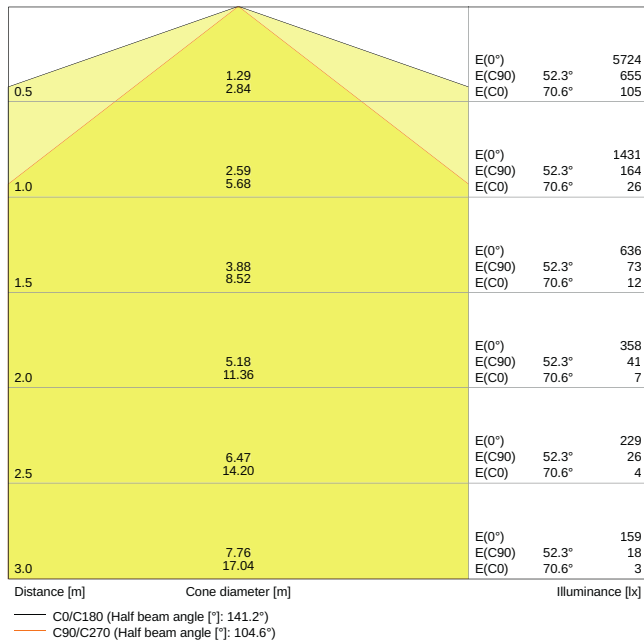

Produkteigenschaften

- Hohe Lichtausbeute: bis zu 110 lm/W
- Ausstrahlungswinkel: 120°
- Schutzart: IP65

TECHNISCHE DATEN

Elektrische Daten

Nennleistung	50,00 W
Nennspannung	220...240 V
Netzfrequenz	50...60 Hz
Nennstrom	270 mA
Einschaltstrom	7 A
Einschaltstromdauer T_{h50}	60 μ s
Max. Anz. Leucht. an Sicherungsaut. B16 A	55
Max. Anz. Leucht. an Sicherungsaut. C10 A	35
Max. Anz. Leucht. an Sicherungsaut. C16 A	55
Netzleistungsfaktor λ	$\geq 0,90$
Schutzklasse	II
Betriebsart	Integrierter LED-Treiber

Photometrische Daten

Lichtstrom	5500 lm
Lichtausbeute	110 lm/W
Farbtemperatur	6500 K
Lichtfarbe (Bezeichnung)	Kaltes Tageslicht
Farbwiedergabeindex Ra	> 80
Standardabweichung des Farbabgleichs	≤ 5 sdc _m
Lichtstärke	-
Flimmer-Messgröße (Pst LM)	-
Messgröße für Stroboskop-Effekte (SVM)	-
Photobiologische Risikogruppe gemäß EN62778	RG0
Ausstrahlungswinkel	120 °

LDC typ cone

LDC typ polar

Maße & Gewicht

Länge	1500.00 mm
Breite	35.00 mm
Höhe	48.00 mm
Produktgewicht	510,00 g

Materialien & Farben

Produktfarbe	Weiß
Gehäusefarbe	Weiß
Gehäusematerial	Polycarbonat (PC)
Material Abdeckung	Polycarbonat (PC)
Material der leuchtenden Fläche	Polykarbonat (PC)