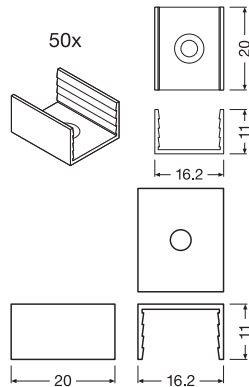

PRODUKTDATENBLATT FX-LFDM -G1-BT-17H11

LINEARlight FLEX® DIFFUSE | Zubehör für LINEARlight FLEX®

Produktvorteile

Product benefits

- Short installation time (CONNECTsystem)

TECHNISCHE DATEN

Maße & Gewicht

Länge	20,0 mm
Breite	16,2 mm
Breite (einschließlich runde Leuchten)	16,2 mm
Höhe	11,0 mm
Länge (einschließlich runde Leuchten)	11,0 mm
Produktgewicht	2,7 g

Daten gemäß der Verordnung zur Energieverbrauchskennzeichnung EU 2019/2015

Ähnliche Farbtemperatur	RANGE
-------------------------	-------

VERPACKUNGSMFORMATIONEN

EAN	Verpackungseinheit (Stück pro Einheit)	Abmessungen (Länge x Breite x Höhe)	Bruttogewicht	Volumen
4052899452480	BAG 1		5.70 g	
4052899452497	Faltschachtel 50			
4052899452503	Versandschachtel 400	240 mm x 200 mm x 165 mm	2880.00 g	7.92 dm ³

Die genannten Produktnummern beschreiben die kleinste bestellbare Mengeneinheit. Eine Versandeinheit kann mehrere Einzelprodukte beinhalten. Als Bestellmenge verwenden Sie bitte das Ein- oder Mehrfache einer Versandeinheit.