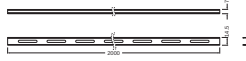

Produktvorteile

- Can be easily shortened to any length
- Quick and easy mounting of the profile with self-tapping screws or pop rivets
- Quick and simple snap-in fixing of the LED modules, no tools required
- Robust aluminum profile

Produkteigenschaften

- Universally applicable mounting profile for single or double-sided light boxes
- Overall length: 2,000 mm

TECHNISCHE DATEN

Maße & Gewicht

Länge	2000 mm
Breite	14,5 mm
Breite (einschließlich runde Leuchten)	14,5 mm
Höhe	7 mm
Länge (einschließlich runde Leuchten)	7 mm
Produktgewicht	180,00 g