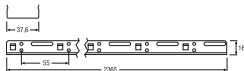

#### Product features

- Universally applicable mounting profile for single or double-sided light boxes
- Overall length: 2,365 mm
- Integrated 55 mm mounting grid for simple positioning of the LED modules
- Integrated fixing option for cables

### Maße & Gewicht

Länge	2365 mm
Breite	37,6 mm
Breite (einschließlich runde Leuchten)	37,6 mm
Höhe	16,0 mm
Länge (einschließlich runde Leuchten)	16,0 mm
Produktgewicht	180,00 g