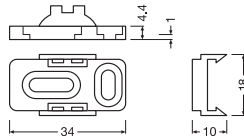

PRODUKTDATENBLATT LF-LTS -MB

LINEARlight Colormix Flex | – Zubehör

Produktvorteile

- Short installation time (CONNECTsystem)

TECHNISCHE DATEN

Maße & Gewicht

Länge	35,0 mm
Breite	16,0 mm
Breite (einschließlich runde Leuchten)	16,0 mm
Höhe	4,4 mm
Länge (einschließlich runde Leuchten)	4,4 mm
Produktgewicht	4,00 g

VERPACKUNGSMITTEL

EAN	Verpackungseinheit (Stück pro Einheit)	Abmessungen (Länge x Breite x Höhe)	Bruttogewicht	Volumen
4008321979025	Unverpackt 1	28 mm x 7 mm x 15 mm	4.00 g	0.00 dm ³
4008321790163	BAG 35	78 mm x 47 mm x 150 mm	72.50 g	0.55 dm ³
4008321979032	Versandschachtel 280	195 mm x 100 mm x 150 mm	1094.00 g	2.93 dm ³