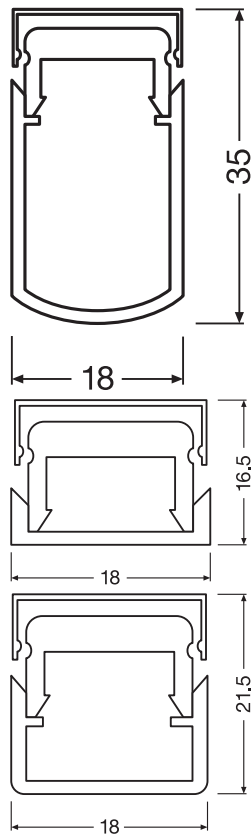

## PRODUKTDATENBLATT LF-LTS -2100

LINEARlight FLEX® Tunable White | Zubehör für LINEARlight FLEX®

---

### Produktvorteile

- Short installation time (CONNECTsystem)

TECHNISCHE DATEN

Maße & Gewicht

Länge	2100 mm
Breite	14,6 mm
Breite (einschließlich runde Leuchten)	14,6 mm
Höhe	9,2 mm
Länge (einschließlich runde Leuchten)	9,2 mm
Produktgewicht	227,00 g

## VERPACKUNGSMFORMATIONEN

EAN	Verpackungseinheit (Stück pro Einheit)	Abmessungen (Länge x Breite x Höhe)	Bruttogewicht	Volumen
4008321978981	Unverpackt 1	2,105 mm x 14 mm x 5 mm	227.00 g	0.15 dm <sup>3</sup>
4008321978998	Versandschachtel 40	2,105 mm x 60 mm x 100 mm	9530.00 g	12.63 dm <sup>3</sup>