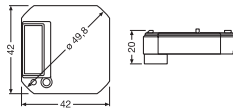

Produktvorteile

- Power supply from DALI
- Standard pushbuttons/switches can be used

Produkteigenschaften

- DALI pushbutton coupler
- 4 floating inputs

TECHNISCHE DATEN

Elektrische Daten

Nennleistung	1,00 W
Nennspannung	20 V

Maße & Gewicht

Länge	42.00 mm
Breite	42.00 mm
Breite (einschließlich runde Leuchten)	42.00 mm
Höhe	20.00 mm
Länge (einschließlich runde Leuchten)	20.00 mm
Produktgewicht	22,00 g

Temperaturen & Betriebsbedingungen