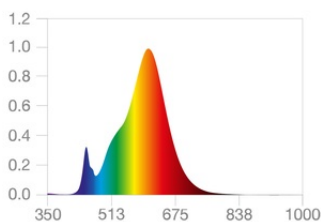

### Produkteigenschaften

- Steuerbar über LEDVANCE SMART+ WiFi App (mit mindestens Android™ 4.4 oder iOS 9.0)
- Steuerung über Google Assistant oder Amazon Alexa möglich
- Netzwerkprotokoll: WiFi
- Lichtfarbe über Tunable White einstellbar: Warmweiß bis Kaltweiß (2.700...6.500 K)
- Dimmbar
- Lebensdauer: bis zu 15.000 h

**Photometrische Daten**

Lichtfarbe (Bezeichnung)	Tunable White
Lichtstromerhalt am Ende der Nennlebensdauer	0.93
Standardabweichung des Farbabgleichs	$\leq 6$ sdc <sub>m</sub>
Nennlichtstrom	806 lm
Lichtstrom	806 lm
Lichtausbeute	100 lm/W
Einstellbare Farbtemperatur	2700...6500 K
Farbtemperatur	2700...6500 K
Farbwiedergabeindex Ra	80
Flimmer-Messgröße (Pst LM)	<1.0
Messgröße für Stroboskop-Effekte (SVM)	<0.4