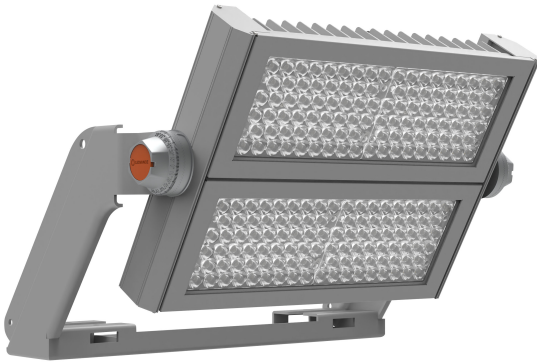

PRODUKTDATENBLATT

FL MAX LUM P 600W 757 SYM 30 WAL

FLOODLIGHT MAX 600W LUMINAIRE HEAD | Hochleistungsscheinwerfer für die Großflächen- und Sportstättenbeleuchtung, bis 82 klm

Anwendungsgebiete

- Außenanwendung (IP66)
- Beleuchtung von großen Flächen
- Sportstätten
- Baustellen
- Direkter Ersatz für Leuchten, die HID-Lampen verwenden

Produktvorteile

- Extrem lichtstark, robust und langlebig
- Bis zu 45 % Energieersparnis verglichen mit Leuchten, die herkömmliche Entladungslampen nutzen
- Einfaches Dimmen auf 50% mittels Verdrahtung
- Kein Lichtaustritt im oberen Halbraum (ULOR 0%) bei 0° Aufneigung
- Optimierte Produktlogistik, Leuchtenköpfe und Netzteile werden separat verpackt
- Flimmerarmes Licht
- 5 Jahre Garantie

Produkteigenschaften

- Modularer Hochleistungsscheinwerfer mit bis zu 135 lm/W
- Gemeinsame oder separate Installation mit Floodlight Max Netzteil
- Erhältlich mit 10°, 30° und 60° symmetrischer Lichtverteilung, sowie 50°x110° asymmetrischer Abstrahlcharakteristik
- Montagebügel mit Rotationsbereich von bis zu 180°
- Abdeckscheibe aus hochtransparentem, gehärtetem Glas

Maße & Gewicht

Durchmesser	- mm
Länge	472.00 mm

Breite	591.00 mm
Höhe	279.00 mm
Produktgewicht	15800,00 g
Kabellänge	1300 mm

Materialien & Farben

Produktfarbe	Weißaluminium
Gehäusefarbe	Weißaluminium
Gehäusematerial	Aluminium
Material Abdeckung	Glas
Material der lichtemittierenden Fläche	Glas
Glühdrahtprüfung nach IEC 60695-2-12	650 °C
Quecksilbergehalt der Lampe	0.0 mg