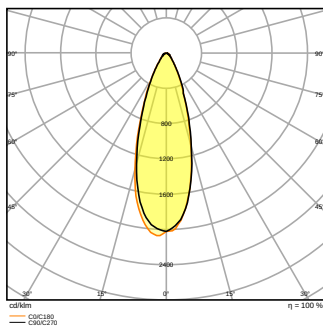

Produkteigenschaften

- Modularer Hochleistungsscheinwerfer mit bis zu 135 lm/W
- Gemeinsame oder separate Installation mit Floodlight Max Netzteil
- Erhältlich mit 10°, 30° und 60° symmetrischer Lichtverteilung, sowie 50°x110° asymmetrischer Abstrahlcharakteristik
- Montagebügel mit Rotationsbereich von bis zu 180°
- Abdeckscheibe aus hochtransparentem, gehärtetem Glas

TECHNISCHE DATEN

Elektrische Daten

Nennleistung	600,00 W
Nennspannung	180 V
Nennstrom	3160 mA
Schutzklasse	II
Betriebsart	Integrierter LED-Treiber

Photometrische Daten

Lichtstrom	81000 lm
Lichtausbeute	135 lm/W
Farbtemperatur	5700 K
Lichtfarbe (Bezeichnung)	Kaltes Tageslicht
Farbwiedergabeindex Ra	≥70
Standardabweichung des Farbabgleichs	< 5 sdcn
Lichtstärke	-
Flimmerarm	Ja
Flimmer-Messgröße (Pst LM)	-
Messgröße für Stroboskop-Effekte (SVM)	-
Photobiologische Risikogruppe gemäß EN62778	RG2
Ausstrahlungswinkel	30 °

Maße & Gewicht

Durchmesser	- mm
Länge	472.00 mm

Breite	591.00 mm
Höhe	279.00 mm
Produktgewicht	15800,00 g
Kabellänge	1300 mm

Materialien & Farben

Produktfarbe	Weißaluminium
Gehäusefarbe	Weißaluminium
Gehäusematerial	Aluminium
Material Abdeckung	Glas
Material der lichtemittierenden Fläche	Glas
Glühdrahtprüfung nach IEC 60695-2-12	650 °C
Quecksilbergehalt der Lampe	0.0 mg