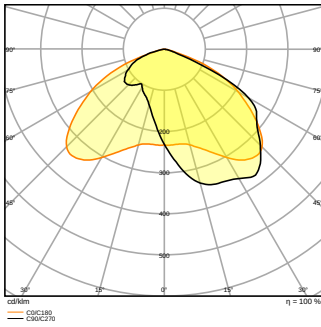

Photometrische Daten

Lichtstrom	23900 lm
Lichtausbeute	151 lm/W
Farbtemperatur	4000 K
Lichtfarbe (Bezeichnung)	Kalt weiß
Farbwiedergabeindex Ra	70
Standardabweichung des Farbabgleichs	< 5 sdcn
Flimmerarm	Ja
Photobiologische Risikogruppe gemäß EN62778	RG1
Photobiologische Risikogruppe gemäß EN62471	RG1
Ausstrahlungswinkel	35 ° x 135 °