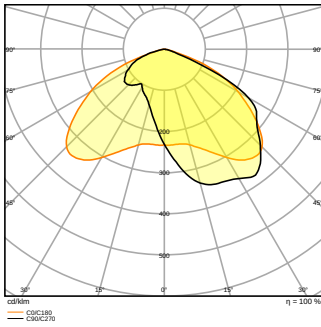

Photometrische Daten

Lichtstrom	23900 lm
Lichtausbeute	151 lm/W
Farbtemperatur	4000 K
Lichtfarbe (Bezeichnung)	Kalt weiß
Farbwiedergabeindex Ra	70
Standardabweichung des Farbabgleichs	< 5 sdc _m
Flimmerarm	Ja
Photobiologische Risikogruppe gemäß EN62778	RG1
Photobiologische Risikogruppe gemäß EN62471	RG1
Ausstrahlungswinkel	35 ° x 135 °