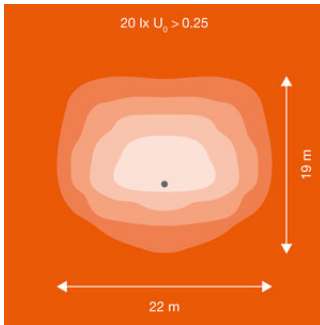

Photometrische Daten

Lichtstrom	11300 lm
Lichtausbeute	141 lm/W
Farbtemperatur	3000 K
Lichtfarbe (Bezeichnung)	Warm weiß
Farbwiedergabeindex Ra	70
Standardabweichung des Farbabgleichs	< 5 sdcn
Flimmerarm	Ja
Photobiologische Risikogruppe gemäß EN62778	RG1
Photobiologische Risikogruppe gemäß EN62471	RG1
Ausstrahlungswinkel	35 ° x 135 °

Maße & Gewicht

Länge	496.00 mm
Breite	250.00 mm
Höhe	90.00 mm
Produktgewicht	5600,00 g

Materialien & Farben

Produktfarbe	Weißaluminium
Gehäusefarbe	Weißaluminium
Gehäusematerial	Aluminium
Material Abdeckung	Gehärtetes Glas
Material der lichtemittierenden Fläche	Glas
Glühdrahtprüfung nach IEC 60695-2-12	650 °C
Quecksilbergehalt der Lampe	0.0 mg