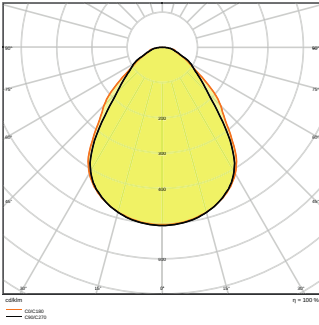

Photometrische Daten

Lichtstrom	3600 lm
Lichtausbeute	120 lm/W
Farbtemperatur	3000 K
Lichtfarbe (Bezeichnung)	Warm weiß
Farbwiedergabeindex Ra	> 80
Standardabweichung des Farbabgleichs	3 sdc _m
Lichtstärke	-
Flimmerarm	Ja
Flimmer-Messgröße (Pst LM)	-
Messgröße für Stroboskop-Effekte (SVM)	-
Photobiologische Risikogruppe gemäß EN62778	RG0
Photobiologische Risikogruppe gemäß EN62471	RG0
Ausstrahlungswinkel	90 °
UGR	< 19

Maße & Gewicht

Durchmesser	- mm
Länge	595.00 mm
Breite	595.00 mm
Höhe	32.00 mm
Produktgewicht	1950,00 g

Materialien & Farben

Produktfarbe	Weiß
Gehäusefarbe	Weiß
Gehäusematerial	Aluminium
Material Abdeckung	Polystyrol (PS)
Material der lichtemittierenden Fläche	Polystyrol
Glühdrahtprüfung nach IEC 60695-2-12	650 °C