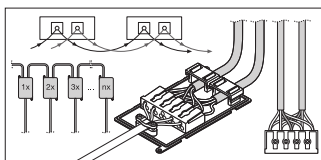

DOWNLOADS

	User instruction PANEL PERFORMANCE 600/625 DALI
	Ausschreibungstexte Tender Text 4058075538085
	Declarations of conformity PL PFM DALI 30W
	IES file (IES) PL PFM 600 DALI 30W3000K UGR19
	LDT file (Eulumdat) PL PFM 600 DALI 30W3000K UGR19
	R3D file (Relux 3D Model) Panel 600
	M3D file (3D Model) Panel_600.m3d
	UGR file (UGR table) PL PFM 600 DALI 30W3000K UGR19

VERPACKUNGSMITTEL

EAN	Verpackungseinheit (Stück pro Einheit)	Abmessungen (Länge x Breite x Höhe)	Bruttogewicht	Volumen
4058075538085	Faltschachtel 1	52 mm x 622 mm x 694 mm	2435.00 g	22.45 dm³
4058075538092	Versandschachtel 4	640 mm x 220 mm x 710 mm	11035.00 g	99.97 dm³

Die genannten Produktnummern beschreiben die kleinste bestellbare Mengeneinheit. Eine Versandeinheit kann mehrere Einzelprodukte beinhalten. Als Bestellmenge verwenden Sie bitte das Ein- oder Mehrfache einer Versandeinheit.

WEITERE KATALOGINFORMATIONEN

Referenzen / Verweise

- Zur Garantie siehe www.ledvance.de/garantie