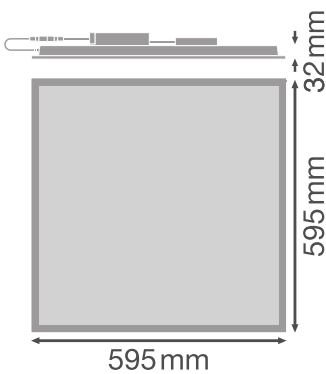

PRODUKTDATENBLATT

PL PFM 600 UGR < 19 DALI 30W 3000 K

PANEL PERFORMANCE 600 UGR < 19 DALI | Quadratische Einlege-Leuchte, werkzeuglose Installation und starke Entblendung, für 600 x 600 mm Deckensysteme und DALI-2 IoT Technologie

Anwendungsgebiete

- Direkter Ersatz für Leuchten mit Leuchtstofflampen
- Büroräume, Konferenzräume
- Empfangsbereiche, Eingangsbereiche, Korridore, Aufzüge
- Geeignet für Deckeneinbausysteme mit einem Rastermaß von 600 x 600 mm

Photometrische Daten

Lichtstrom	3600 lm
Lichtausbeute	120 lm/W
Farbtemperatur	3000 K
Lichtfarbe (Bezeichnung)	Warm weiß
Farbwiedergabeindex Ra	> 80
Standardabweichung des Farbabgleichs	3 sdc _m
Lichtstärke	-
Flimmerarm	Ja
Flimmer-Messgröße (Pst LM)	-
Messgröße für Stroboskop-Effekte (SVM)	-
Photobiologische Risikogruppe gemäß EN62778	RG0
Photobiologische Risikogruppe gemäß EN62471	RG0
Ausstrahlungswinkel	90 °
UGR	< 19

Maße & Gewicht

Durchmesser	- mm
Länge	595.00 mm
Breite	595.00 mm
Höhe	32.00 mm
Produktgewicht	1950,00 g

Materialien & Farben

Produktfarbe	Weiß
Gehäusefarbe	Weiß
Gehäusematerial	Aluminium
Material Abdeckung	Polystyrol (PS)
Material der lichtemittierenden Fläche	Polystyrol
Glühdrahtprüfung nach IEC 60695-2-12	650 °C