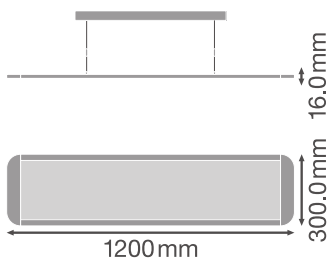

Photometrische Daten

Lichtstrom	3800 lm
Lichtausbeute	105 lm/W
Farbtemperatur	3000 K
Lichtfarbe (Bezeichnung)	Kalt weiß
Farbwiedergabeindex Ra	≥ 80
Standardabweichung des Farbabgleichs	4 sdc _m
Flimmerarm	Ja
Flimmer-Messgröße (Pst LM)	-
Messgröße für Stroboskop-Effekte (SVM)	-
Photobiologische Risikogruppe gemäß EN62778	RG0
Ausstrahlungswinkel	110 °
UGR	< 19

LDC typ cone

LDC typ polar

Maße & Gewicht

Länge	1200.00 mm
Breite	300.00 mm
Höhe	16.00 mm
Produktgewicht	3500,00 g

Materialien & Farben

Produktfarbe	Weiß
--------------	------

Gehäusefarbe	Weiß
Gehäusematerial	Aluminium
Material Abdeckung	Polycarbonat (PC)
Material der lichtemittierenden Fläche	Polykarbonat (PC)
Glühdrahtprüfung nach IEC 60695-2-12	650 °C
Quecksilbergehalt der Lampe	0.0 mg

Anwendung & Installation

Umgebungstemperaturbereich	-20...+45 °C
Anschlussart	Anschlussklemme
Schutzart	IP20
Schutzklasse IK (Stoßfestigkeitsgrad)	IK03
Dimmbar	Ja
Type of dimming [GMS]	DALI
Montageart	Abgehängt
Montageort	Decke
Einbaulänge	1175 mm
Einbaudurchmesser	- mm
LED-Modul austauschbar	Nicht austauschbar