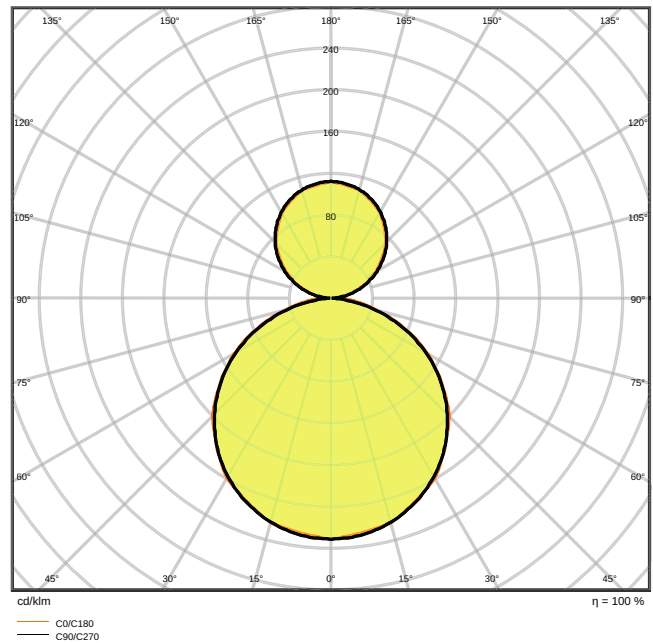

Photometrische Daten

Lichtstrom	3800 lm
Lichtausbeute	105 lm/W
Farbtemperatur	3000 K
Lichtfarbe (Bezeichnung)	Kalt weiß
Farbwiedergabeindex Ra	≥ 80
Standardabweichung des Farbabgleichs	4 sdc _m
Flimmerarm	Ja
Flimmer-Messgröße (Pst LM)	-
Messgröße für Stroboskop-Effekte (SVM)	-
Photobiologische Risikogruppe gemäß EN62778	RG0
Ausstrahlungswinkel	110 °
UGR	< 19

LDC typ cone

LDC typ polar

Maße & Gewicht

Länge	1200.00 mm
Breite	300.00 mm
Höhe	16.00 mm
Produktgewicht	3500,00 g

Materialien & Farben

Produktfarbe	Weiß
--------------	------

Gehäusefarbe	Weiß
Gehäusematerial	Aluminium
Material Abdeckung	Polycarbonat (PC)
Material der lichtemittierenden Fläche	Polykarbonat (PC)
Glühdrahtprüfung nach IEC 60695-2-12	650 °C
Quecksilbergehalt der Lampe	0.0 mg