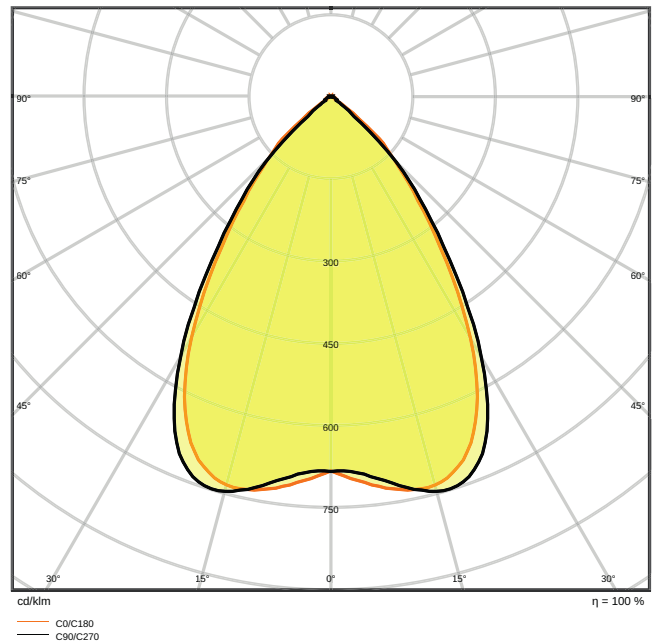

Photometrische Daten

Lichtstrom	3800 lm
Lichtausbeute	115 lm/W
Farbtemperatur	3000 K
Lichtfarbe (Bezeichnung)	Kalt weiß
Farbwiedergabeindex Ra	≥ 80
Standardabweichung des Farbabgleichs	3 sdc _m
Lichtstärke	-
Flimmerarm	Ja
Flimmer-Messgröße (Pst LM)	-
Messgröße für Stroboskop-Effekte (SVM)	-
Photobiologische Risikogruppe gemäß EN62778	RG1
Ausstrahlungswinkel	70 °
UGR	< 16

LDC typ cone

LDC typ polar

Maße & Gewicht

Länge	595.00 mm
Breite	595.00 mm
Höhe	13.00 mm
Produktgewicht	3500,00 g

Materialien & Farben

Produktfarbe	Weiß
Gehäusefarbe	Weiß
Gehäusematerial	Stahl
Material Abdeckung	Polycarbonat (PC)
Material der lichtemittierenden Fläche	Polykarbonat (PC)
Glühdrahtprüfung nach IEC 60695-2-12	850 °C
Quecksilbergehalt der Lampe	0.0 mg