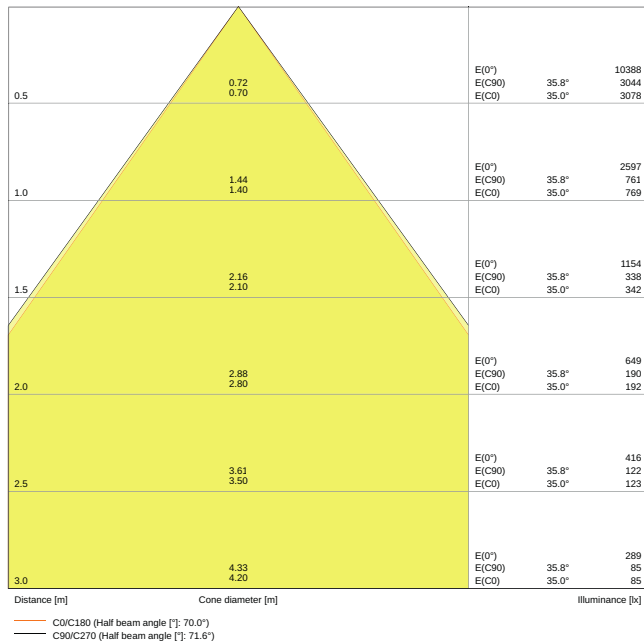

Produkteigenschaften

- IoT-fähige Leuchte mit DALI-2 Technologie
- Jede LED mit individueller Linse und Reflektor für UGR < 16 und homogene Lichtverteilung

- Lebensdauer (L80/B50): bis zu 50.000 h (bei 25 °C)
- Metallgehäuse, Linsen und Reflektoren aus Polycarbonat (PC)
- Lichtstrom: bis zu 4.000 lm
- Lichtausbeute: bis zu 120 lm/W
- Anfängliche Farbkonsistenz: 3 SDCM (Schwellwerteinheit)
- Glühdrahtprüfung nach IEC 60695-2-12: 850 °C

Photometrische Daten

Lichtstrom	3800 lm
Lichtausbeute	115 lm/W
Farbtemperatur	3000 K
Lichtfarbe (Bezeichnung)	Kalt weiß
Farbwiedergabeindex Ra	≥ 80
Standardabweichung des Farbabgleichs	3 sdc _m
Lichtstärke	-
Flimmerarm	Ja
Flimmer-Messgröße (Pst LM)	-
Messgröße für Stroboskop-Effekte (SVM)	-
Photobiologische Risikogruppe gemäß EN62778	RG1
Ausstrahlungswinkel	70 °
UGR	< 16

LDC typ cone

LDC typ polar

Maße & Gewicht

Länge	595.00 mm
Breite	595.00 mm
Höhe	13.00 mm
Produktgewicht	3500,00 g

Materialien & Farben

Produktfarbe	Weiß
Gehäusefarbe	Weiß
Gehäusematerial	Stahl
Material Abdeckung	Polycarbonat (PC)
Material der lichtemittierenden Fläche	Polykarbonat (PC)
Glühdrahtprüfung nach IEC 60695-2-12	850 °C
Quecksilbergehalt der Lampe	0.0 mg