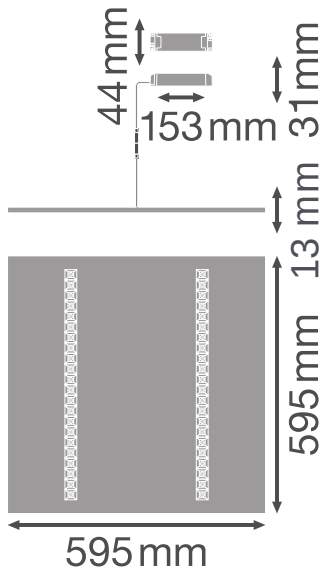

Photometrische Daten

Lichtstrom	3800 lm
Lichtausbeute	115 lm/W
Farbtemperatur	3000 K
Lichtfarbe (Bezeichnung)	Kalt weiß
Farbwiedergabeindex Ra	≥ 80
Standardabweichung des Farbabgleichs	3 sdc _m
Lichtstärke	-
Flimmerarm	Ja
Flimmer-Messgröße (Pst LM)	-
Messgröße für Stroboskop-Effekte (SVM)	-
Photobiologische Risikogruppe gemäß EN62778	RG1
Ausstrahlungswinkel	70 °
UGR	< 16

LDC typ cone

LDC typ polar

Maße & Gewicht

Länge	595.00 mm
Breite	595.00 mm
Höhe	13.00 mm
Produktgewicht	3500,00 g

Materialien & Farben

Produktfarbe	Weiß
Gehäusefarbe	Weiß
Gehäusematerial	Stahl
Material Abdeckung	Polycarbonat (PC)
Material der lichtemittierenden Fläche	Polykarbonat (PC)
Glühdrahtprüfung nach IEC 60695-2-12	850 °C
Quecksilbergehalt der Lampe	0.0 mg

Anwendung & Installation

Umgebungstemperaturbereich	-20...+45 °C
Anschlussart	Anschlussklemme, 3-polig (L, N, PE)
Schutzart	IP40
Schutzklasse IK (Stoßfestigkeitsgrad)	IK08
Dimmbar	Ja
Type of dimming [GMS]	DALI
Montageart	Anbau/Einbau
Montageort	Decke
Einbaulänge	575 mm
Einbaubreite	575 mm
Einbaudurchmesser	- mm