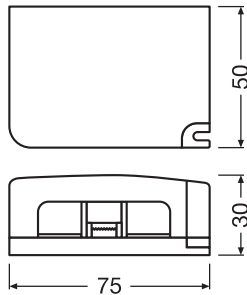

### Maße & Gewicht

Länge	50,0 mm
Breite	44 mm
Breite (einschließlich runde Leuchten)	44 mm
Höhe	32,0 mm
Länge (einschließlich runde Leuchten)	32,0 mm
Produktgewicht	39,7 g