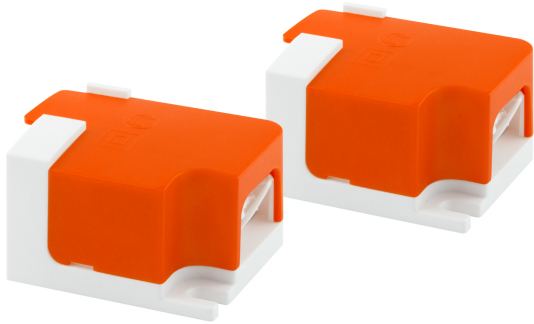

PRODUKTDATENBLATT

DR AY ZB+DALI CLAMP DUO

LED DRIVER DALI Cable Clamp | Treiberzubehör für LED DRIVER DALI

TECHNISCHE DATEN

Maße & Gewicht

| | |
|--|---------|
| Breite | 76 mm |
| Breite (einschließlich runde Leuchten) | 76 mm |
| Höhe | 32,0 mm |
| Länge (einschließlich runde Leuchten) | 32,0 mm |
| Produktgewicht | 26,8 g |

Farben & Materialien

| | |
|-----------------|-------------|
| Produktfarbe | Orange/Weiß |
| Gehäusematerial | Kunststoff |

Zusätzliche Produktdaten

| | |
|-----------|------|
| Gekapselt | Nein |
|-----------|------|