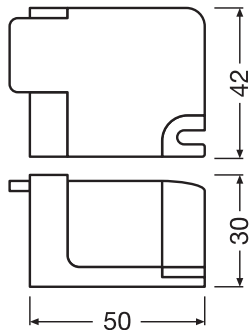

PRODUKTDATENBLATT

DR AY ZB+DALI CLAMP DUO

LED DRIVER DALI Cable Clamp | Treiberzubehör für LED DRIVER DALI

TECHNISCHE DATEN

Maße & Gewicht

| | |
|--|---------|
| Breite | 76 mm |
| Breite (einschließlich runde Leuchten) | 76 mm |
| Höhe | 32,0 mm |
| Länge (einschließlich runde Leuchten) | 32,0 mm |
| Produktgewicht | 26,8 g |

VERPACKUNGSGINFORMATIONEN

| EAN | Verpackungseinheit (Stück pro Einheit) | Abmessungen (Länge x Breite x Höhe) | Bruttogewicht | Volumen |
|---------------|--|-------------------------------------|---------------|----------------------|
| 4058075483125 | BAG 2 | | | |
| 4058075483132 | Versandschachtel 20 | 168 mm x 128 mm x 95 mm | 965.00 g | 2.04 dm ³ |