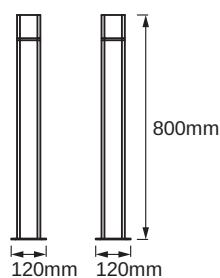

### Maße & Gewicht

Produktgewicht	1200,00 g
Länge	120.00 mm
Breite	120.00 mm

Breite (einschließlich runde Leuchten)	120.00 mm
Höhe	800.00 mm
Länge (einschließlich runde Leuchten)	800.00 mm