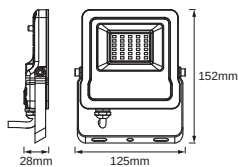

Lichttechnische Daten

Ausstrahlungswinkel	100 °
Startzeit	< 0.5 s

Maße & Gewicht

Produktgewicht	380,00 g
Länge	152.00 mm
Breite	125.00 mm
Breite (einschließlich runde Leuchten)	125.00 mm
Höhe	28.00 mm
Länge (einschließlich runde Leuchten)	28.00 mm