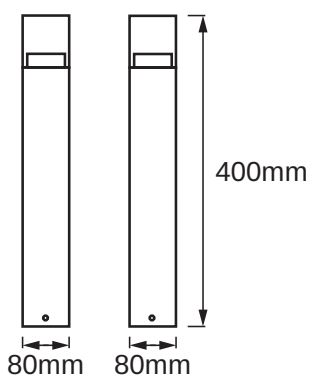

PRODUKTDATENBLATT

ENDURA STYLE CRYSTAL 40CM Post 4.5W

ENDURA STYLE CRYSTAL | Wand- und Pollerleuchten in Edelstahloptik mit indirektem Licht

TECHNISCHE DATEN

Elektrische Daten

Nennleistung	4,50 W
Nennspannung	220...240 V
Netzfrequenz	50...60 Hz
Netzleistungsfaktor λ	> 0,5
Schutzklasse	I
Betriebsart	Netzspannung

Photometrische Daten

Lichtstrom	400 lm
Lichtausbeute	89 lm/W
Farbtemperatur	3000 K
Lichtfarbe (Bezeichnung)	Warm weiß
Farbwiedergabeindex Ra	≥ 80
Standardabweichung des Farbabgleichs	< 6 sdc _m

Maße & Gewicht

Länge	80.00 mm
Breite	80.00 mm
Höhe	400.00 mm
Produktgewicht	1250,00 g

Materialien & Farben

Produktfarbe	Stahl
Gehäusefarbe	Stahl
Gehäusematerial	Stahl
Material Abdeckung	Polymethylmethacrylat (PMMA)
Quecksilbergehalt der Lampe	0.0 mg

VERPACKUNGSMITTEL

EAN	Verpackungseinheit (Stück pro Einheit)	Abmessungen (Länge x Breite x Höhe)	Bruttogewicht	Volumen
4058075474253	Faltschachtel 1	107 mm x 107 mm x 424 mm	1363.00 g	4.85 dm ³

EAN	Verpackungseinheit (Stück pro Einheit)	Abmessungen (Länge x Breite x Höhe)	Bruttogewicht	Volumen
4058075474260	Versandschachtel 6	335 mm x 230 mm x 440 mm	8781.00 g	33.90 dm ³