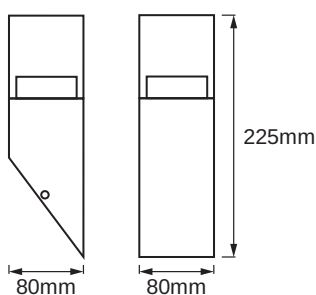

### Maße & Gewicht

Länge	80.00 mm
Breite	80.00 mm
Höhe	225.00 mm
Produktgewicht	860,00 g

### VERPACKUNGSMITTEL

EAN	Verpackungseinheit (Stück pro Einheit)	Abmessungen (Länge x Breite x Höhe)	Bruttogewicht	Volumen
4058075474215	Faltschachtel 1	107 mm x 107 mm x 249 mm	938.00 g	2.85 dm <sup>3</sup>
4058075474222	Versandschachtel 6	335 mm x 230 mm x 265 mm	6102.00 g	20.42 dm <sup>3</sup>